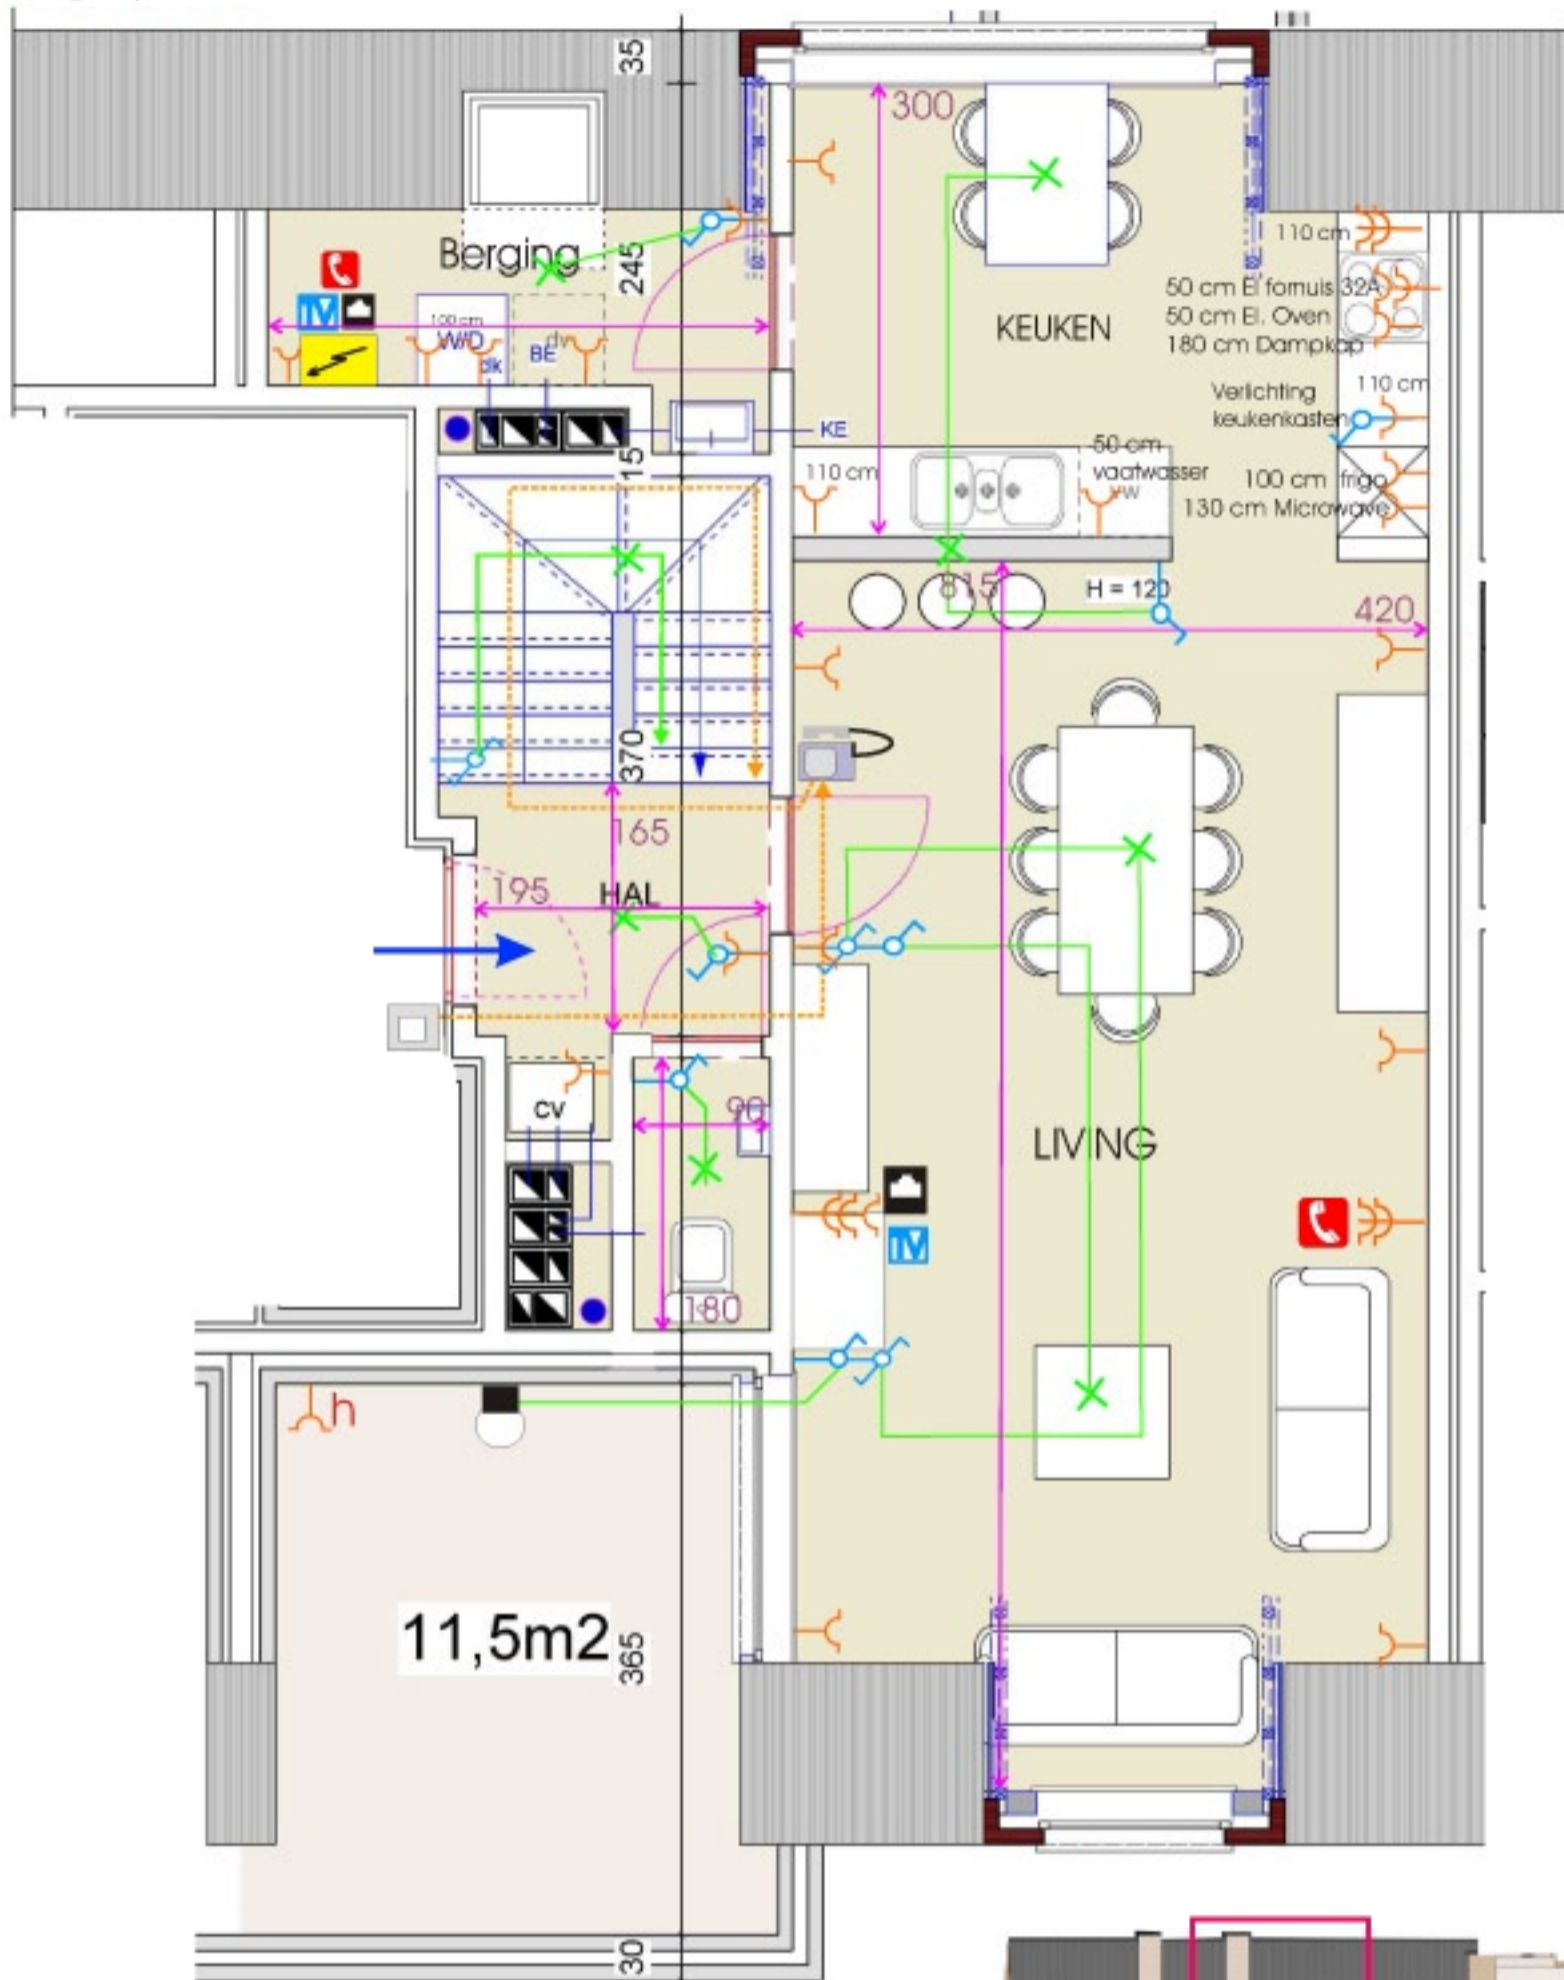

**LEMAN**<sub>N.V.</sub>

www.leman-immo.be

Leman@skynet.be

NV LEMAN Weg naar Ellikom 16 3670 Meeuwen		GSM 0475/242859	
Project : LEMAN IV - 7.2 Beemdstraat			
Index	Opp. APP. 112,1 m <sup>2</sup>	Onderdeel	Elektrische Installatie 2de&3de verdieping
A	24/11/2009		
B			
C			
D			
E			

# LEMAN N.V.

www.leman-immo.be  
Leman@skynet.be

	Zekeringkast		Enkel Stopcontact
	Druknop Bel		Dubbel Stopcontact
	Bel		Waterdicht Stopcontact
	Buiten wandverlichting		Enkelpolige schakelaar
	RJ 45-aansluiting		Enkelpolige wisselschakelaar
	TV-aansluiting		Dubbelpolige schakelaar
	Telefoonaansluiting		Wand lichtaansluitingspunt
	Video-parafoon		Verbindingsdoos, aftakdoos
	Plafond lichtaansluitingspunt		