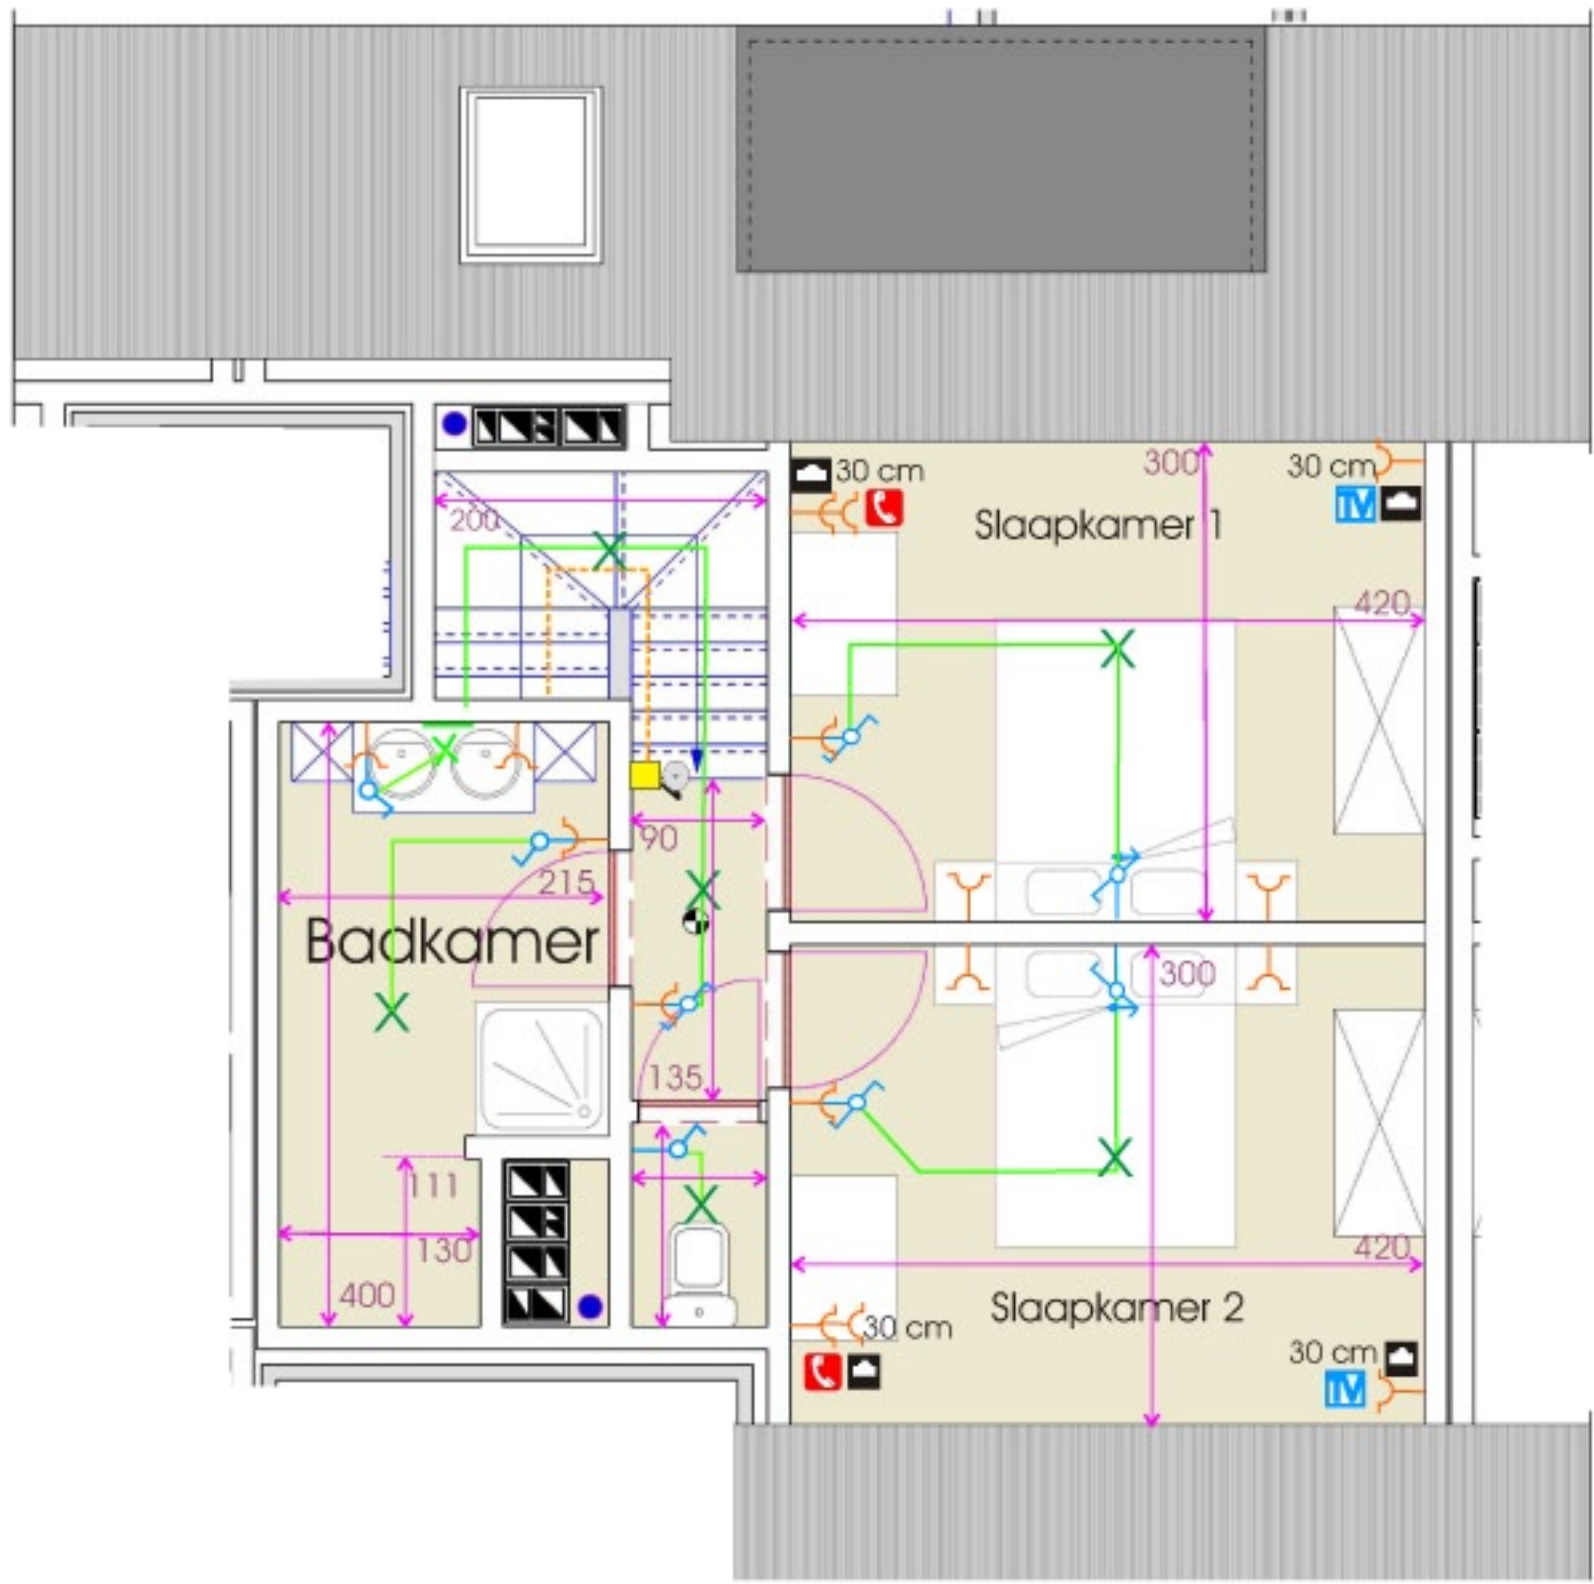

LEMAN N.V.

www.leman-immo.be
Leman@skynet.be

	Zekeringkast		Enkel Stopcontact
	Druknop Bel		Dubbel Stopcontact
	Bel		Waterdicht Stopcontact
	Buiten wandverlichting		Enkelpolige schakelaar
	RJ 45-aansluiting		Enkelpolige wisselschakelaar
	TV-aansluiting		Dubbelpolige schakelaar
	Telefoonaansluiting		Wand lichtaansluitingspunt
	Video-parafoon		Verbindingsdoos, aftakdoos
	Plafond lichtaansluitingspunt		

NV LEMAN Weg naar Ellikom 16 3670 Meeuwen GSM 0475/242859	
Project : LEMAN IV - 7.2 Beemdstraat	
Index	Onderdeel
A 24/11/2009	Elektrische Installatie 2de&3de verdieping
B	
C	
D	
E