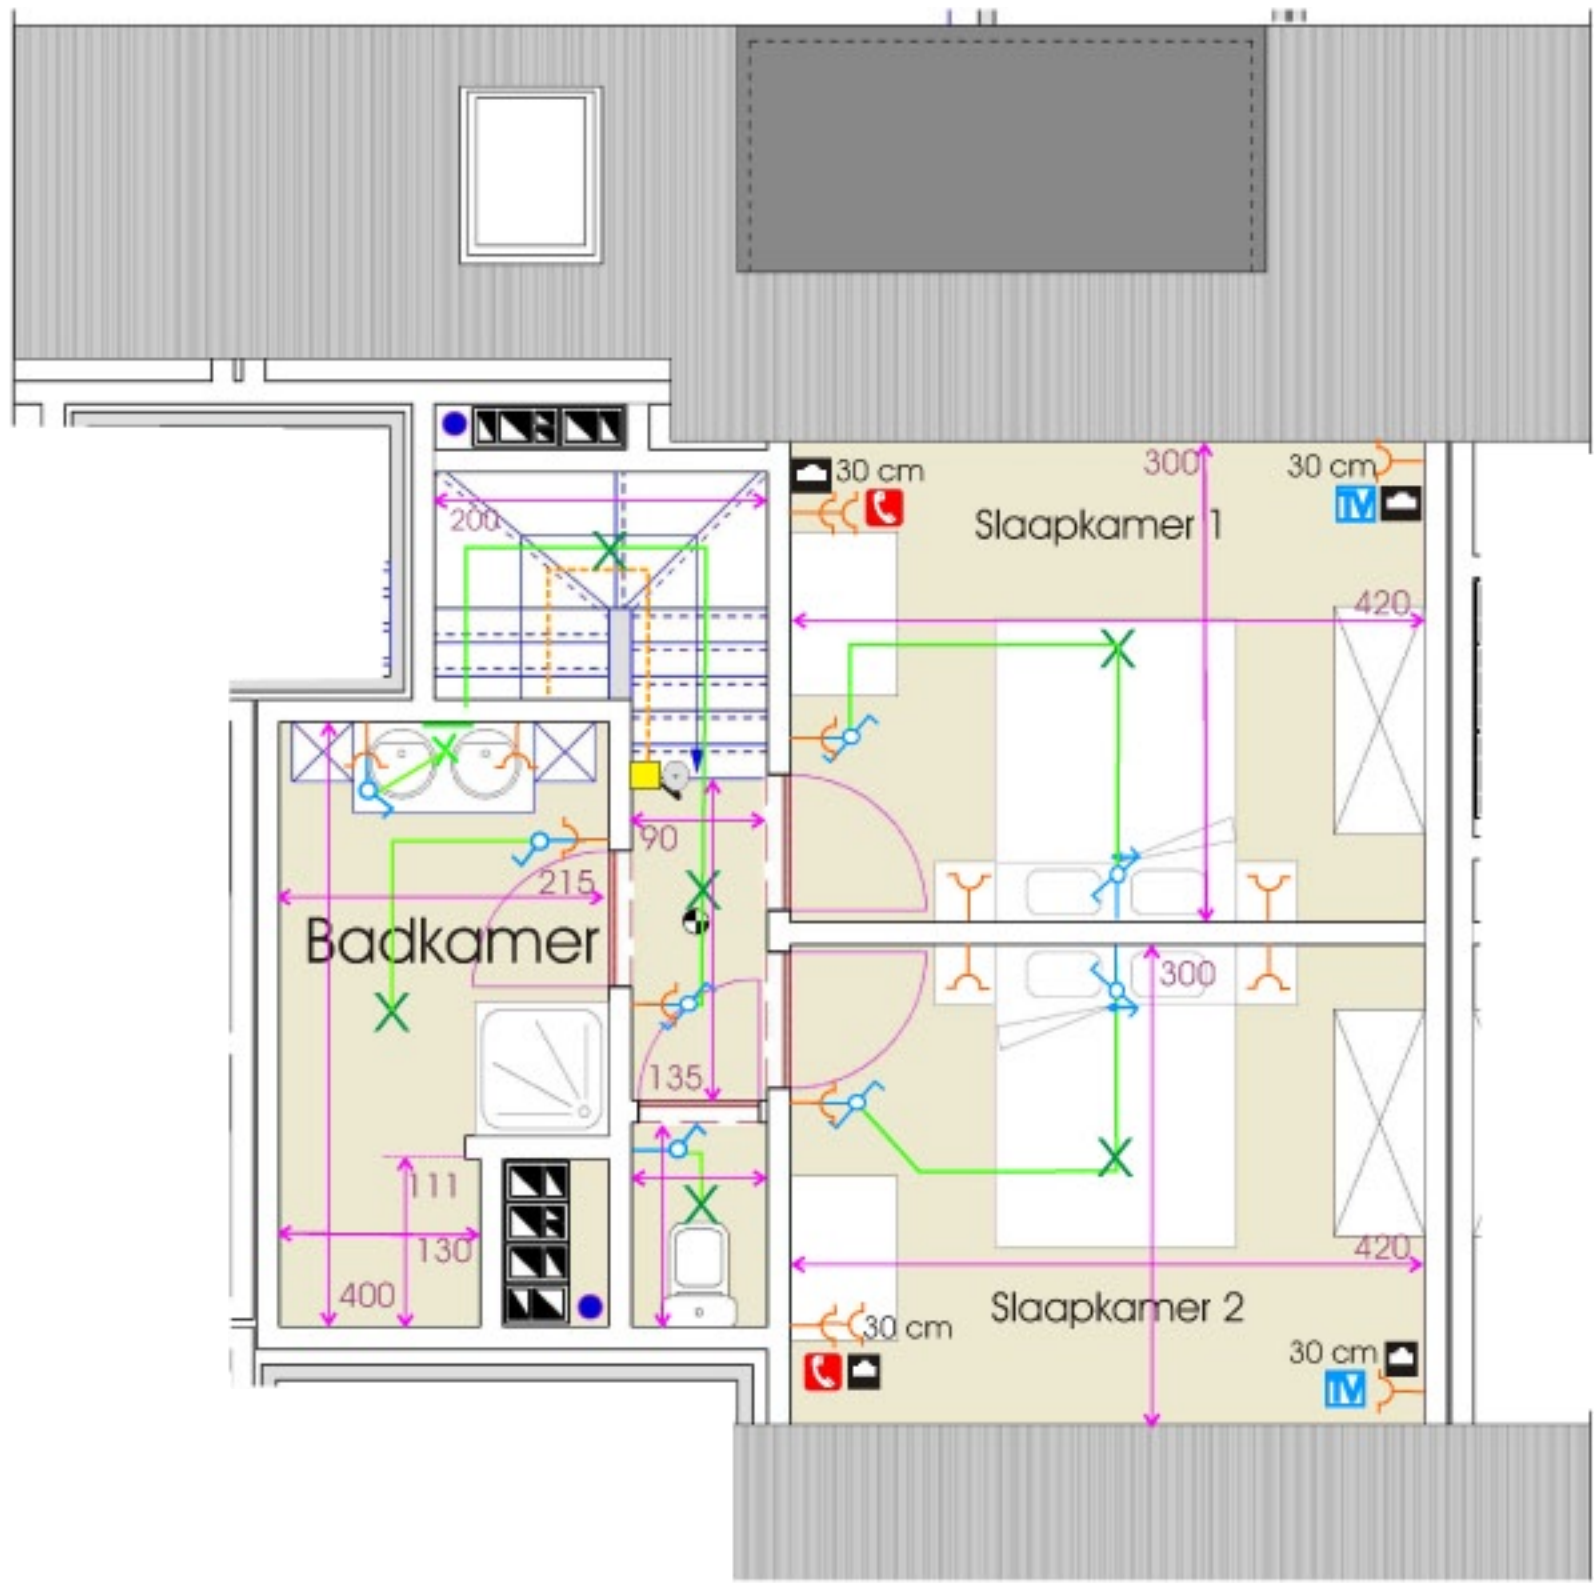

**LEMAN**<sub>N.V.</sub>

www.leman-immo.be

Leman@skynet.be

NV LEMAN Weg naar Ellikom 16 3670 Meeuwen		GSM 0475/242859	
Project : LEMAN IV - 7.2 Beemdstraat			
Index	Opp. APP. 112,1 m <sup>2</sup>	Onderdeel	Elektrische Installatie 2de&3de verdieping
A	24/11/2009		
B			
C			
D			
E			

# LEMAN N.V.

www.leman-immo.be  
Leman@skynet.be

	Zekeringkast		Enkel Stopcontact
	Druknop Bel		Dubbel Stopcontact
	Bel		Waterdicht Stopcontact
	Buiten wandverlichting		Enkelpolige schakelaar
	RJ 45-aansluiting		Enkelpolige wisselschakelaar
	TV-aansluiting		Dubbelpolige schakelaar
	Telefoonaansluiting		Wand lichtaansluitingspunt
	Video-parafoon		Verbindingsdoos, aftakdoos
	Plafond lichtaansluitingspunt		