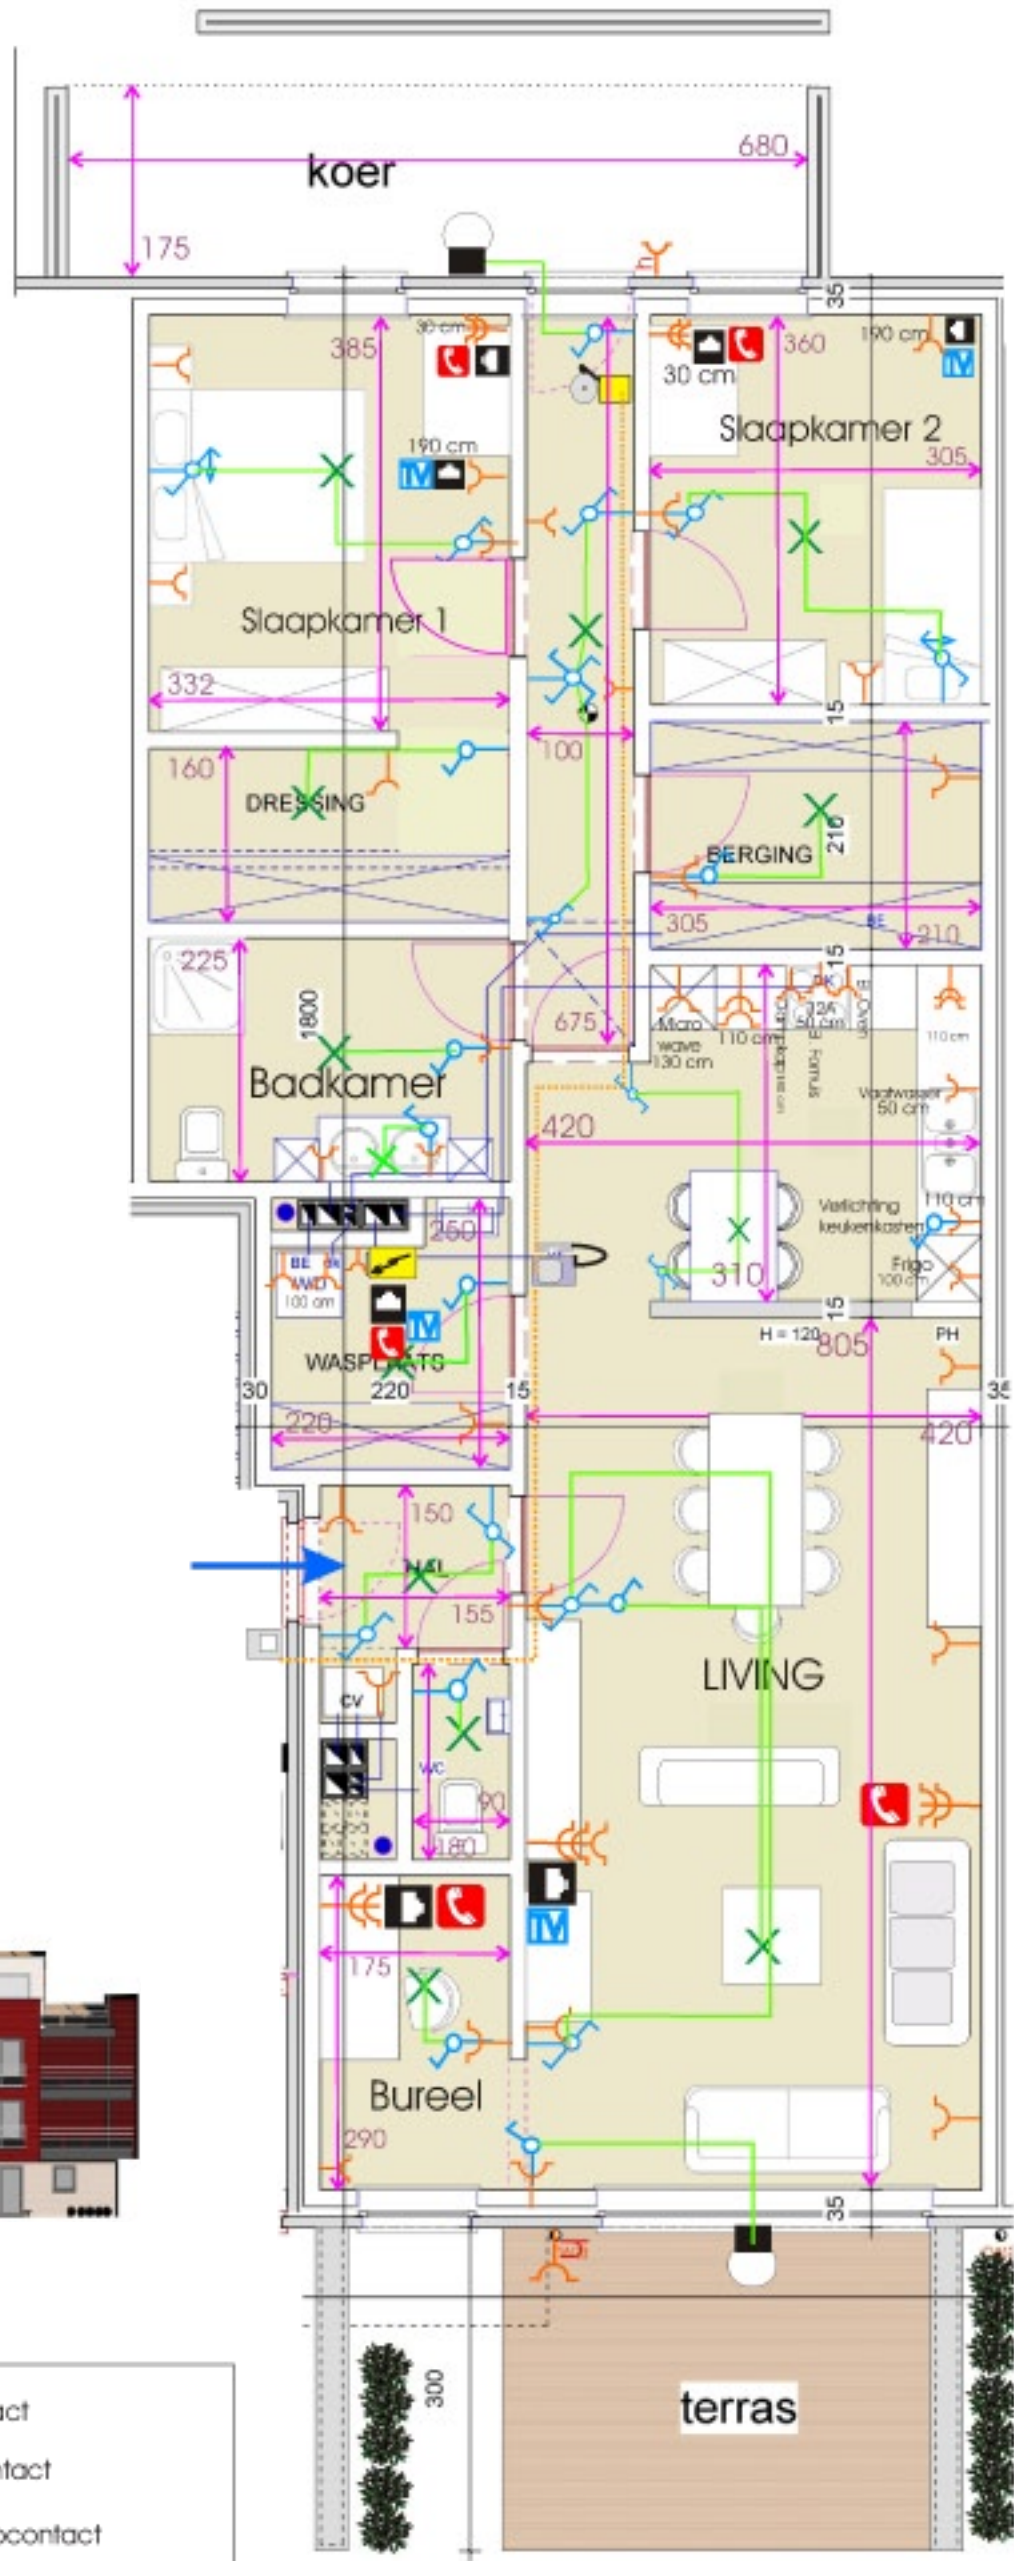

LEMAN_{N.V.}

www.leman-immo.be

Leman@skynet.be

- | | | | |
|--|-------------------------------|--|------------------------------|
| | Zekeringkast | | Enkel Stopcontact |
| | Druknop Bel | | Dubbel Stopcontact |
| | Bel | | Waterdicht Stopcontact |
| | Buiten wandverlichting | | Enkelpolige schakelaar |
| | RJ 45-aansluiting | | Enkelpolige wisselschakelaar |
| | TV-aansluiting | | Dubbelpolige schakelaar |
| | Telefoonaansluiting | | Wand lichtaansluitingspunt |
| | Video-parlefoon | | Verbindingsdoos, aftakdoos |
| | Plafond lichtaansluitingspunt | | |

NV LEMAN Weg naar Eilikom 16 3670 Meeuwen GSM 0475/242859	
Project :LEMAN IV - 7.0 Beemdstraat	
Index	Onderdeel
A 24/11/2009	Elektrische installatie Gelijkvloers
B	
C	
D	
E	

LEMAN_{N.V.}

www.leman-immo.be

Leman@skynet.be

NV LEMAN Weg naar Ellikom 16 3670 Meeuwen
GSM 0475/242859

Project : LEMAN IV - 7.0 Beemdstraat

Index Opp. APP. 119.3 m² Onderdeel

A
B
C
D
E

Gelijkvloers