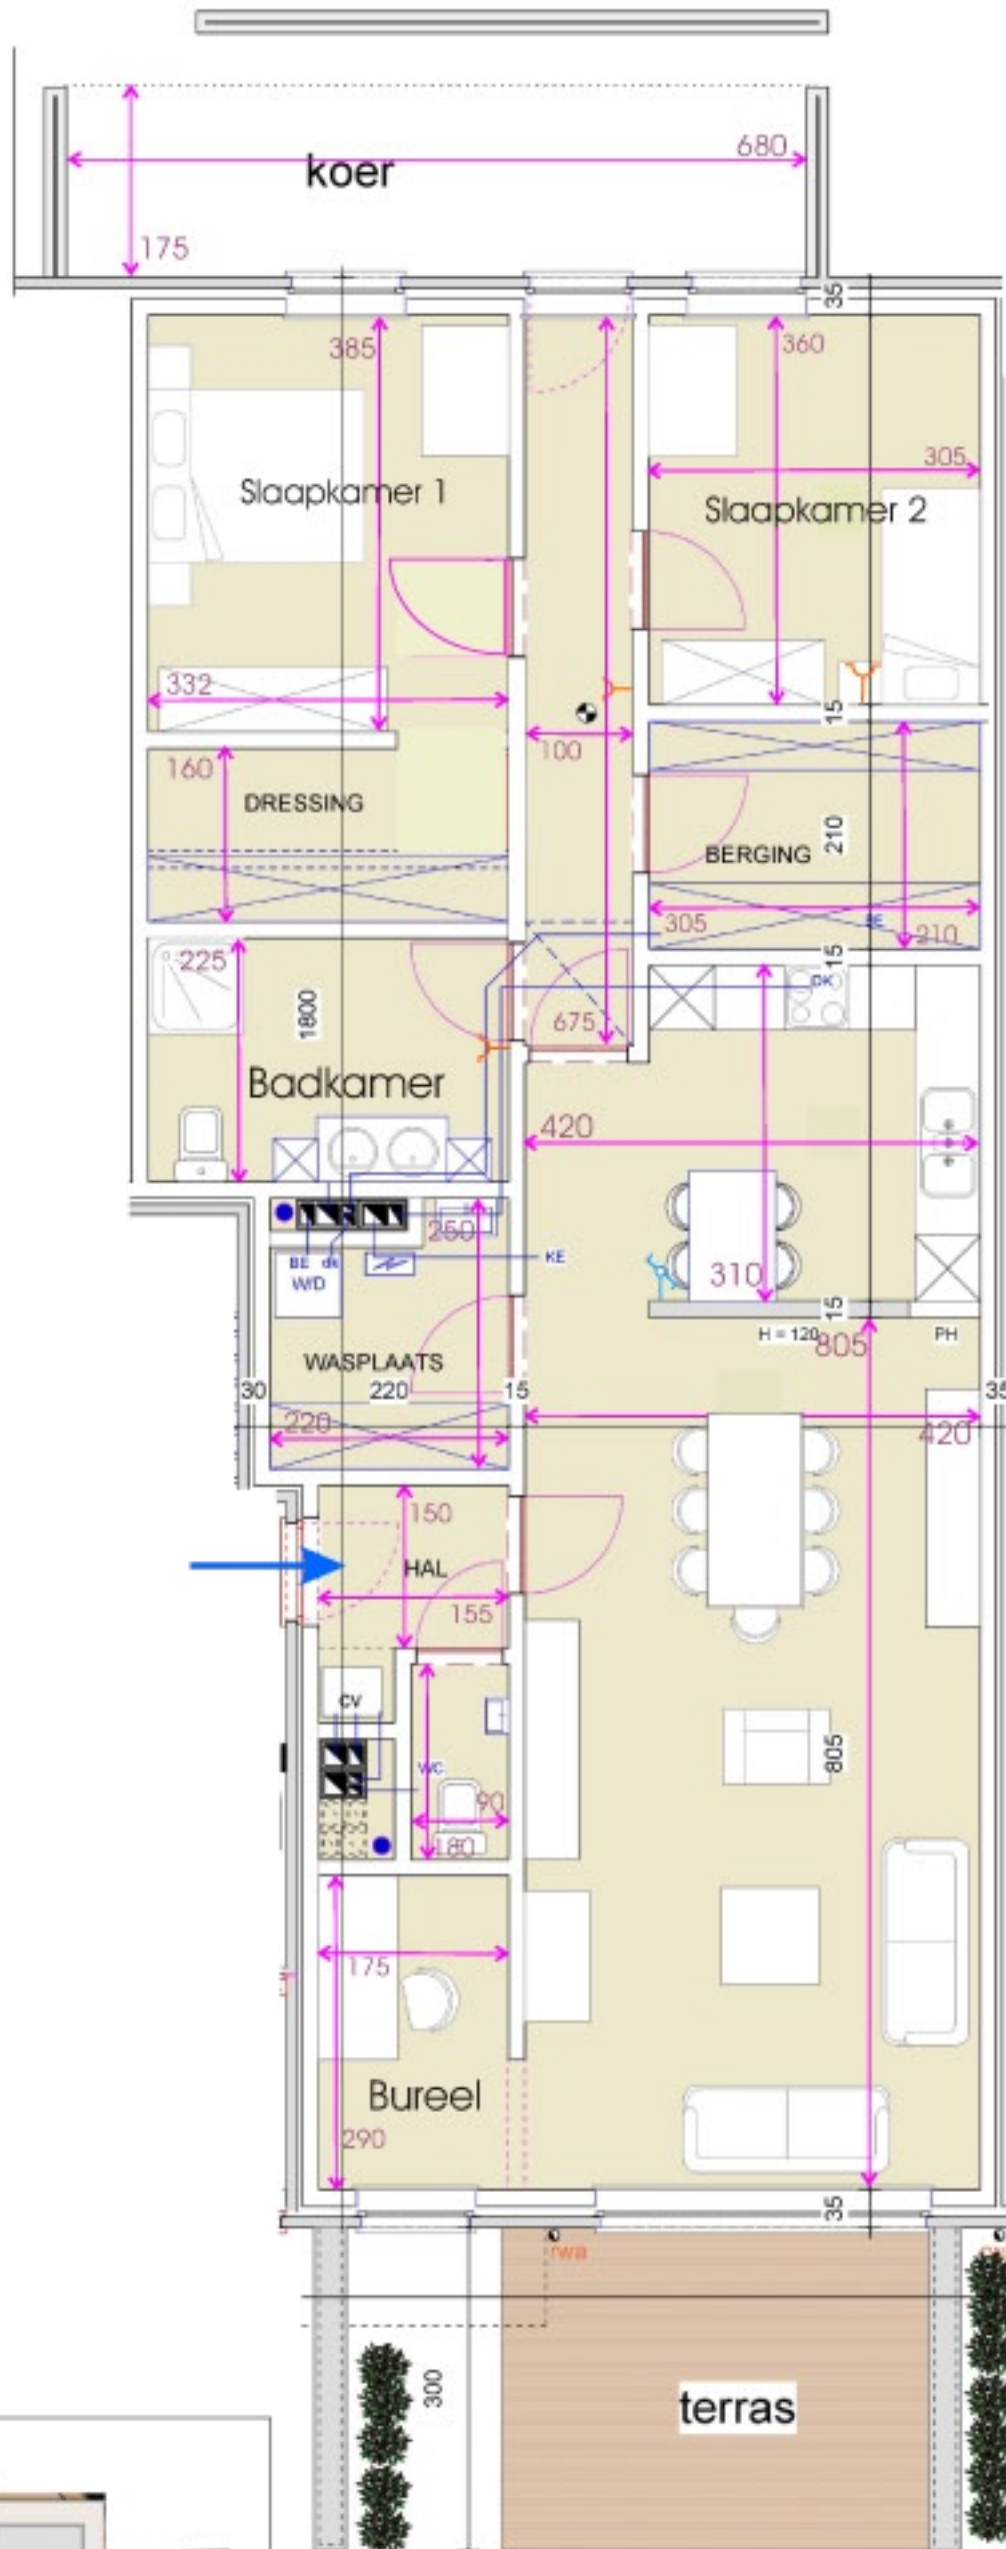

LEMAN_{N.V.}

www.leman-immo.be

Leman@skynet.be

- | | | | |
|--|-------------------------------|--|------------------------------|
| | Zekeringkast | | Enkel Stopcontact |
| | Druknop Bel | | Dubbel Stopcontact |
| | Bel | | Waterdicht Stopcontact |
| | Buiten wandverlichting | | Enkelpolige schakelaar |
| | RJ 45-aansluiting | | Enkelpolige wisselschakelaar |
| | TV-aansluiting | | Dubbelpolige schakelaar |
| | Telefoonaansluiting | | Wand lichtaansluitingspunt |
| | Video-parlefoon | | Verbindingsdoos, aftakdoos |
| | Plafond lichtaansluitingspunt | | |

Leman@skynet.be

NV LEMAN Weg naar Ellikom 16 3670 Meeuwen
GSM 0475/242859

Project : LEMAN IV - 7.0 Beemdstraat

Index Opp. APP. 119.3 m² Onderdeel

A
B
C
D
E

Gelijkvloers