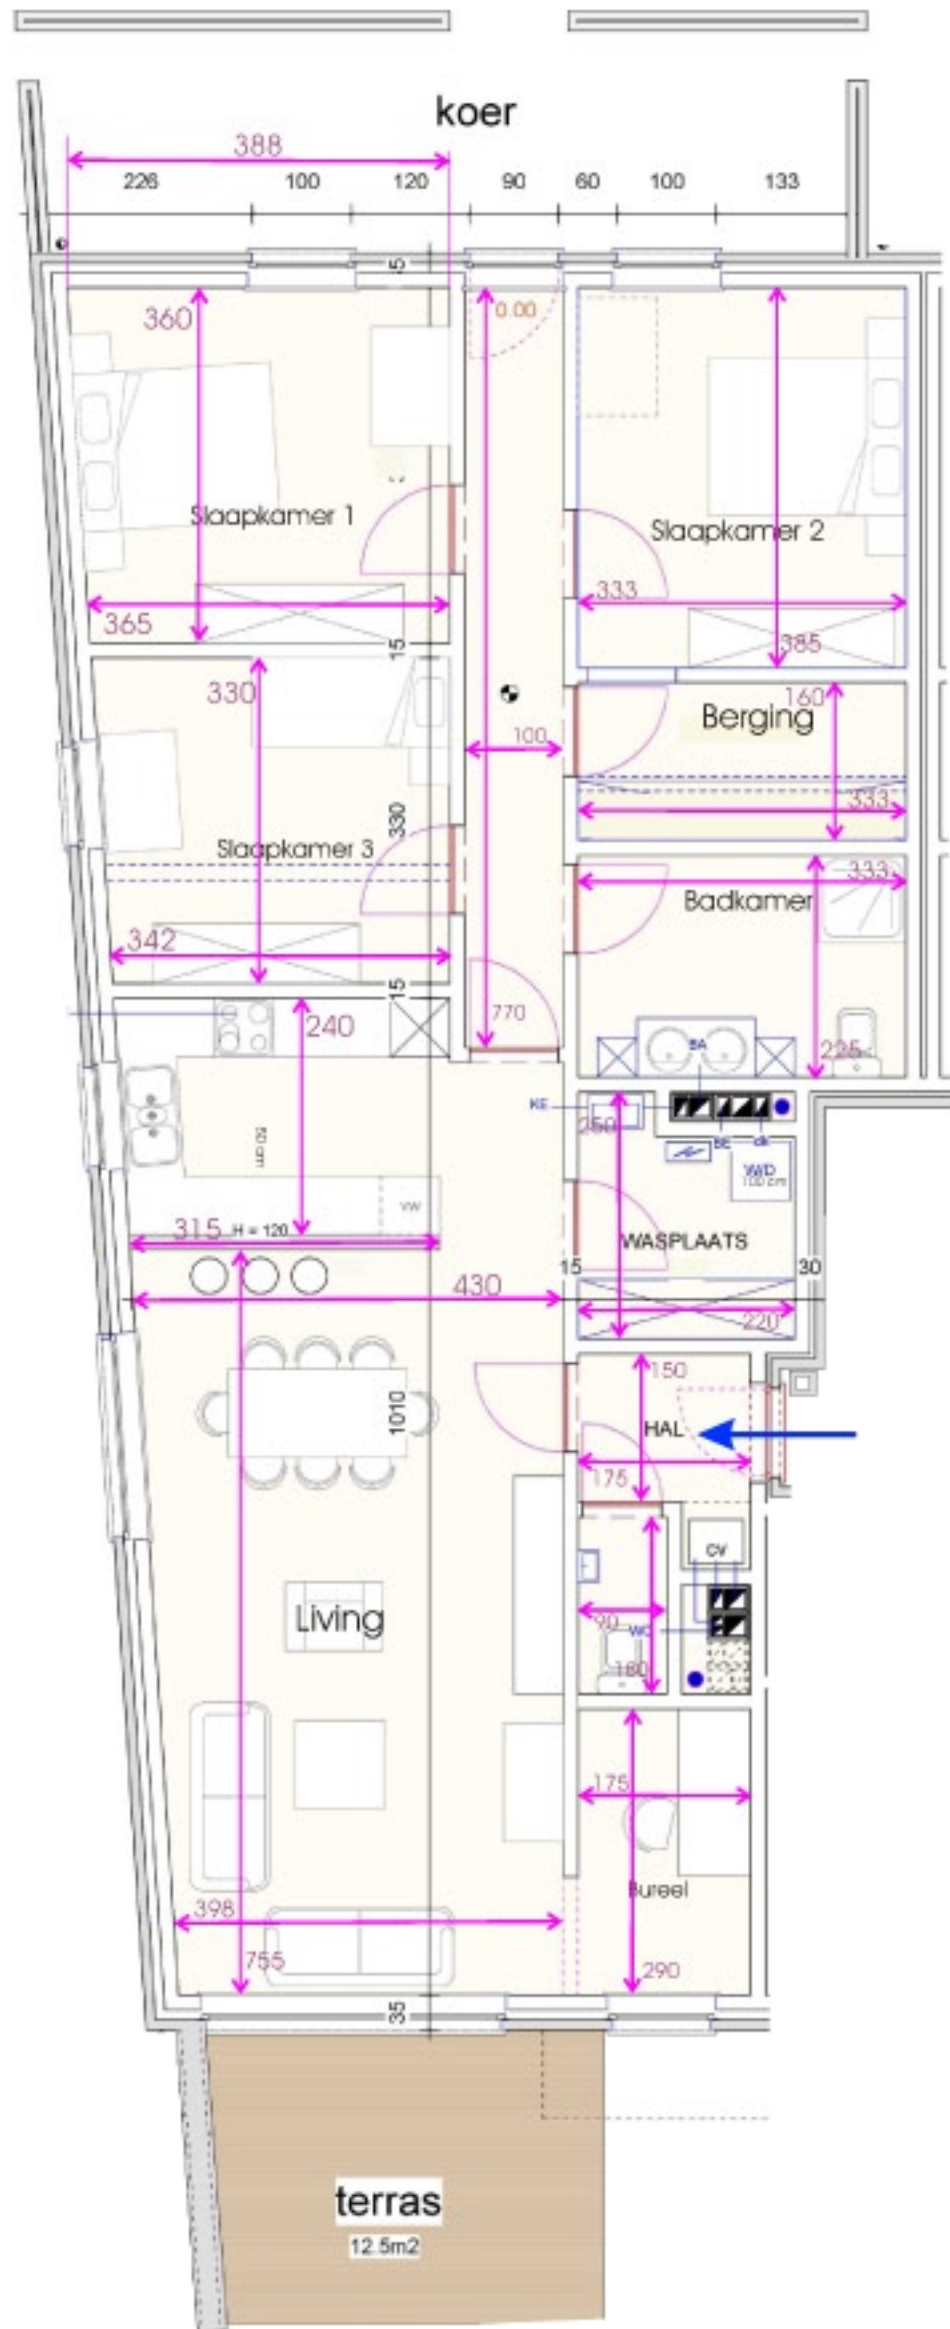

LEMAN_{N.V.}

www.leman-immo.be

Leman@skynet.be

NV LEMAN Weg naar Ellikom 16 3670 Meeuwen
GSM 0475/242859

Project : LEMAN IV - 5.0 Beemdstraat

Index **Opp.APP. 124,1 m²** Onderdeel

A
B
C
D
E

Gelijkvloers