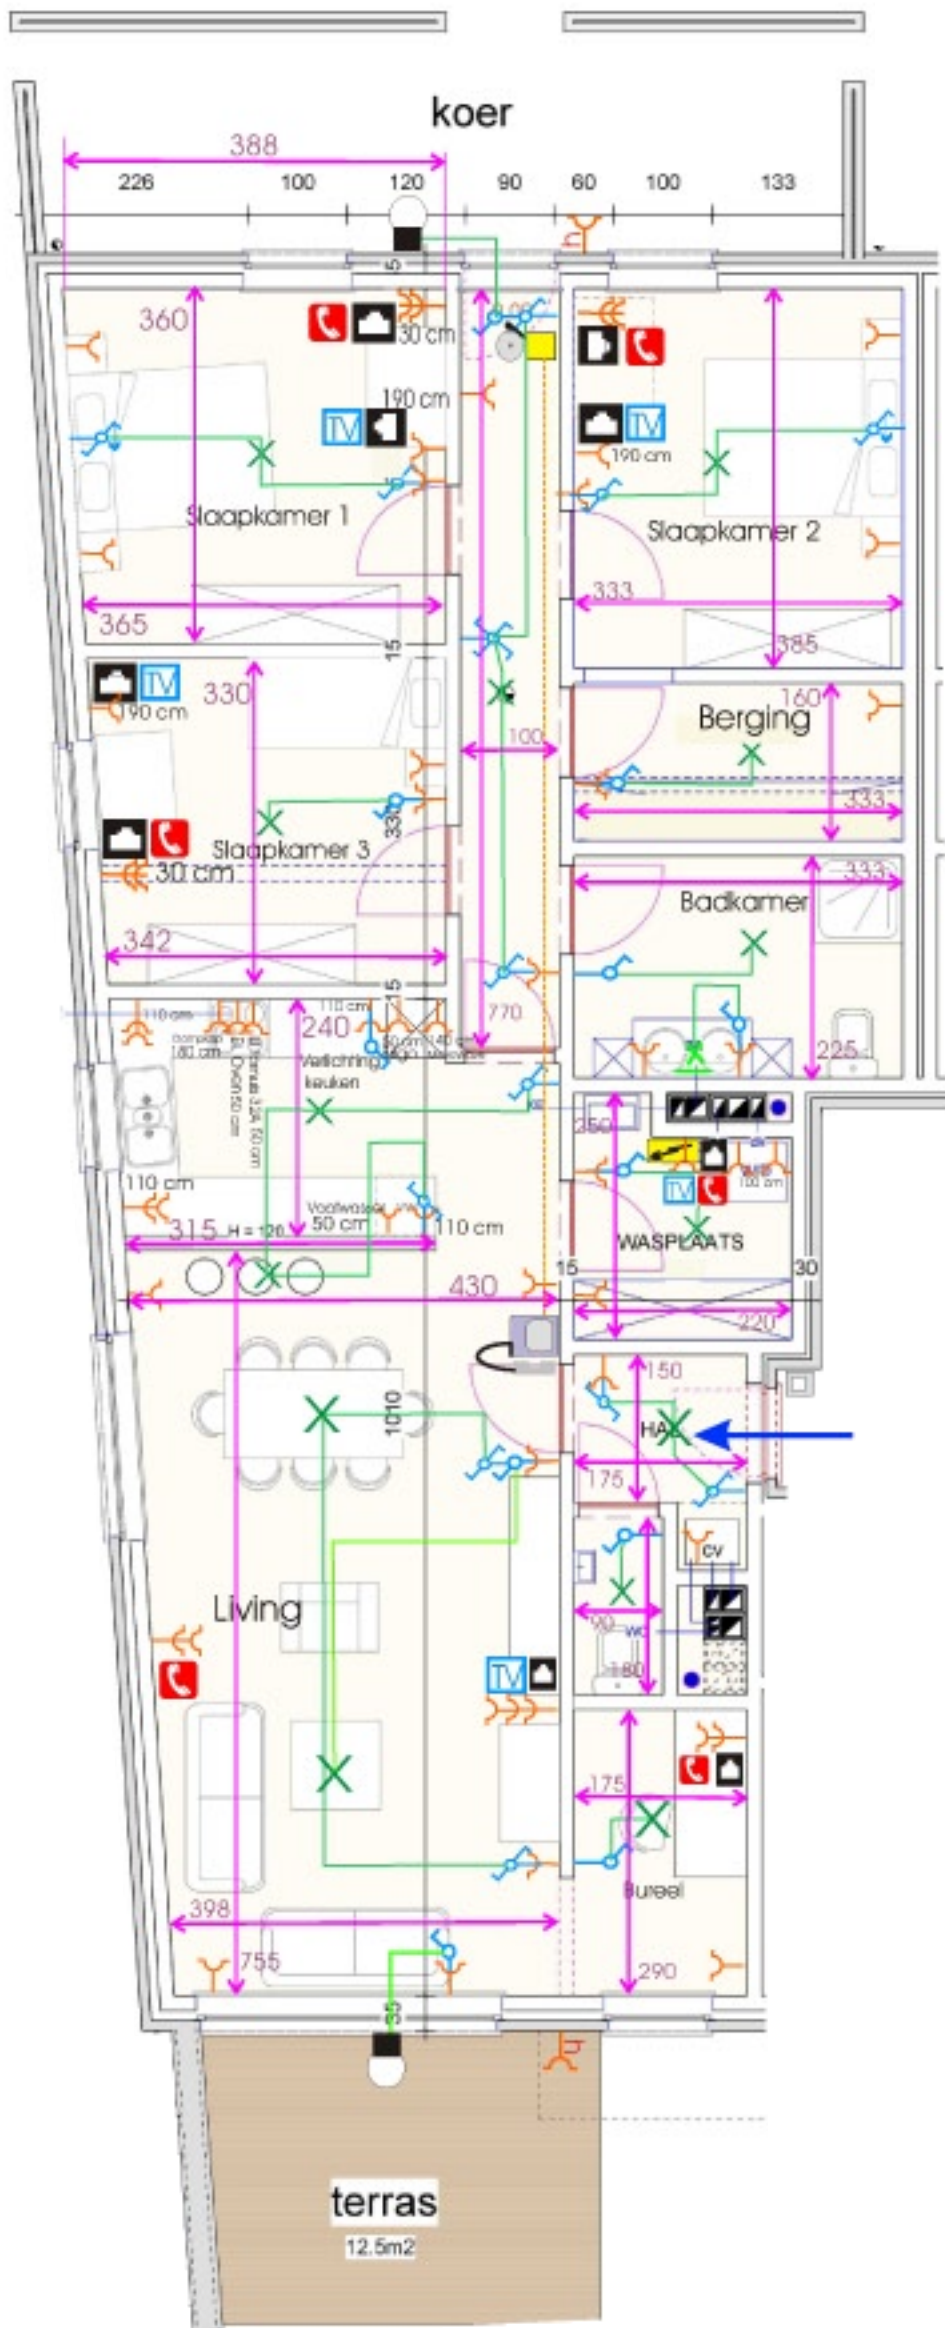

LEMAN N.V.

www.leman-immo.be

Leman@skynet.be

NV LEMAN Weg naar Eilikom 16 3670 Meeuwen	
GSM 0475/242859	
Project : LEMAN IV - 5.0 Beemdstraat	
Index	Onderdeel
A 24/11/2009	Elektrische Installatie Gelijkvloers
B	
C	
D	
E