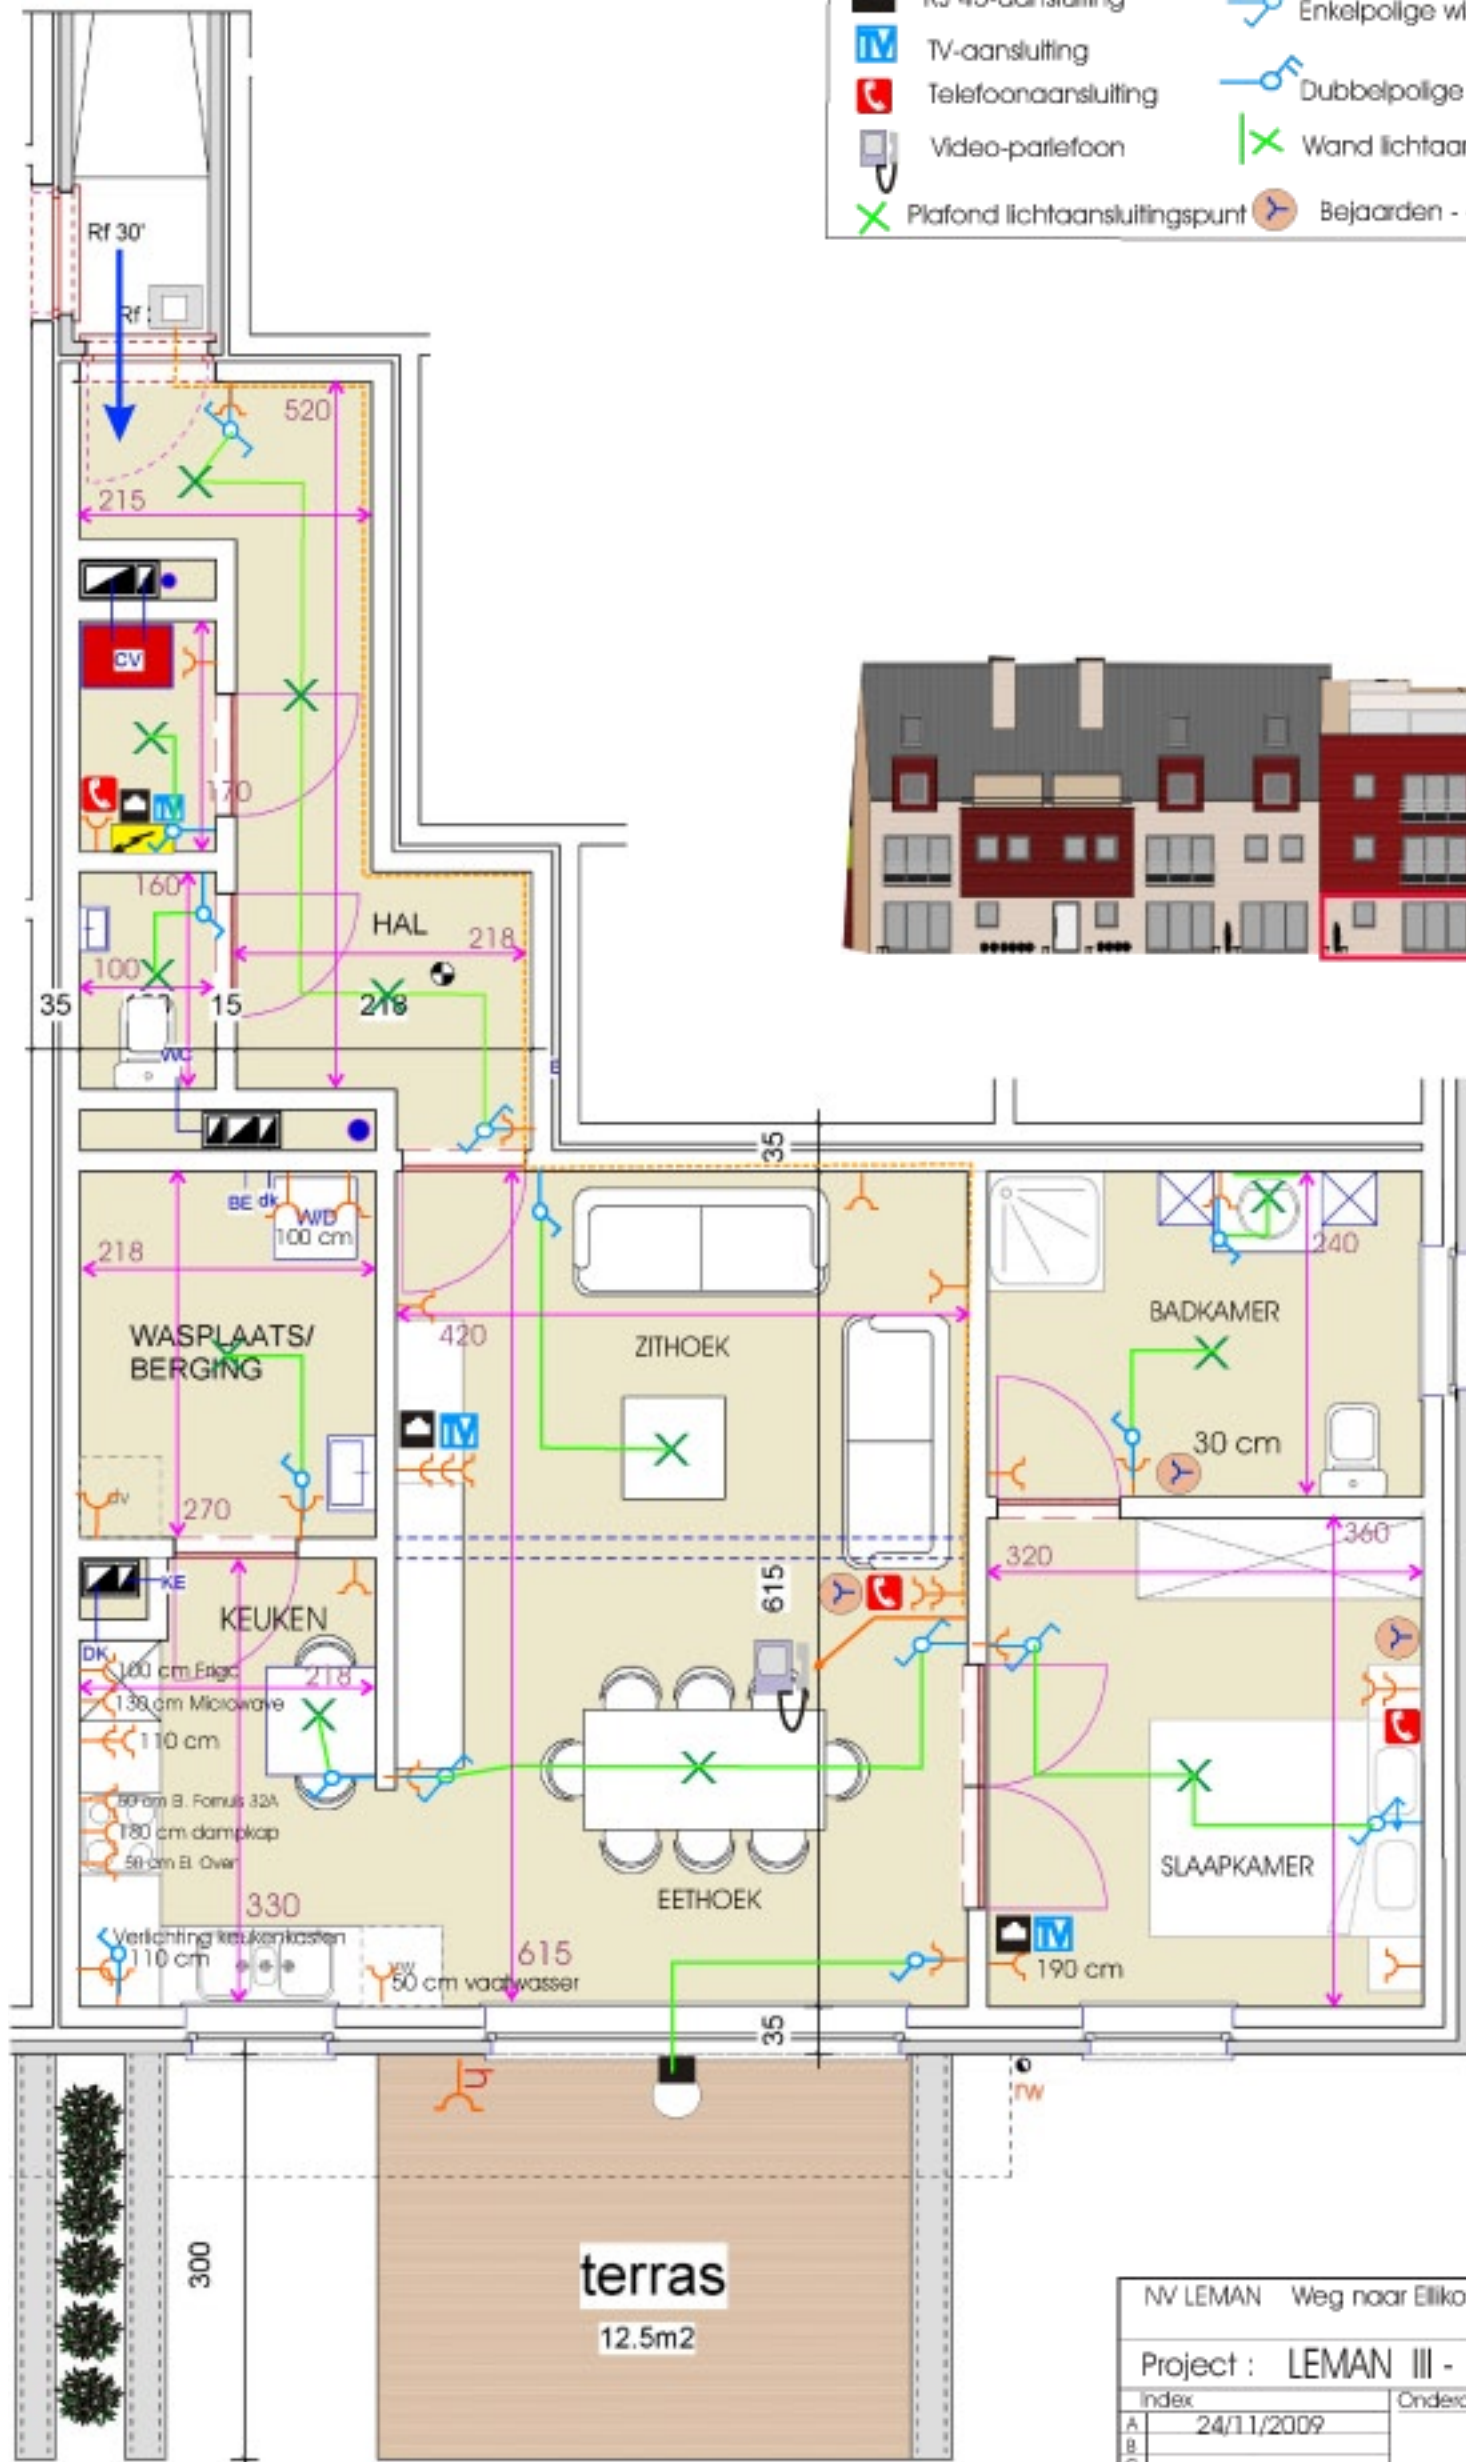

LEMAN N.V.

www.leman-immo.be
Leman@skynet.be

- Zekeringkast
- Druknop Bel
- Bel
- Buiten wandverlichting
- RJ 45-aansluiting
- TV-aansluiting
- Telefoonaansluiting
- Video-telefoon
- Plafond lichtaansluitingspunt
- Enkel Stopcontact
- Dubbel Stopcontact
- Waterdicht Stopcontact
- Enkelpolige schakelaar
- Enkelpolige wisselschakelaar
- Dubbelpolige schakelaar
- Wand lichtaansluitingspunt
- Bejarden - aansluitpunt UTP