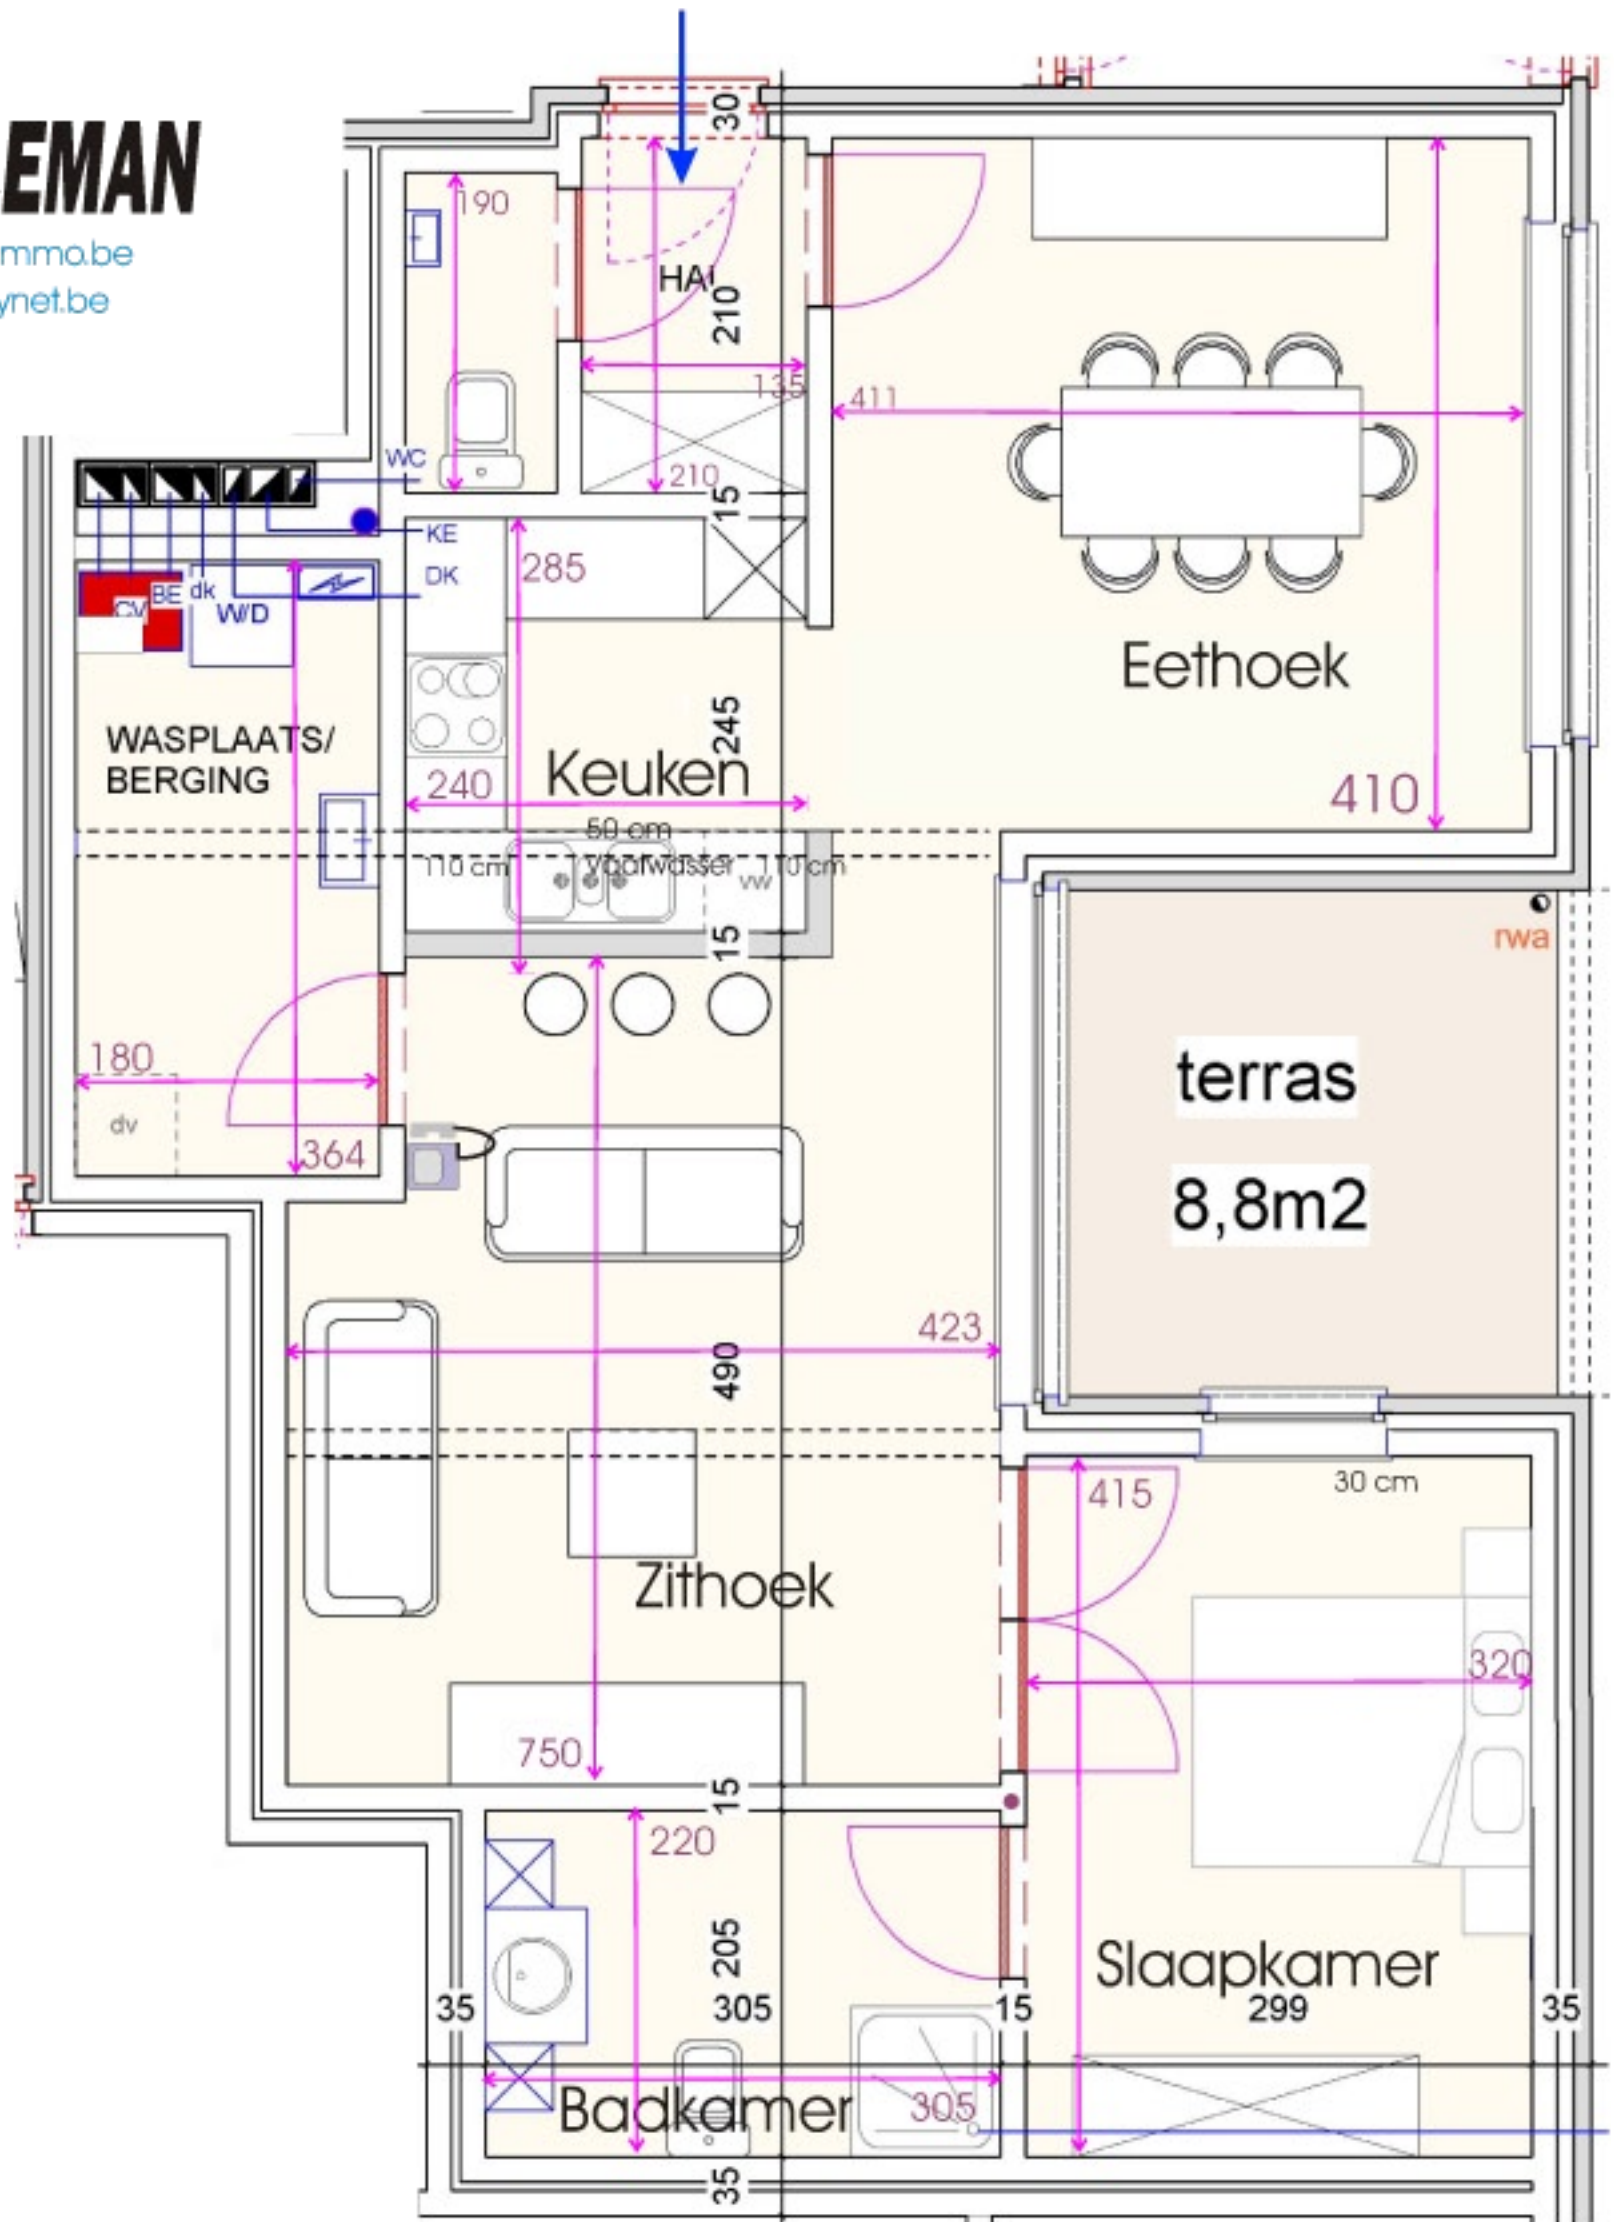

Kantonnieerstraat

NV LEMAN Weg naar Ellikom 16 3670 Meeuwen  
GSM 0475/242859

Project : LEMAN III - 18.0 Kantonnieerstraat

Index Opp. APP. 76,8 m<sup>2</sup> Onderdeel

A 11/12/2009

B

C

D