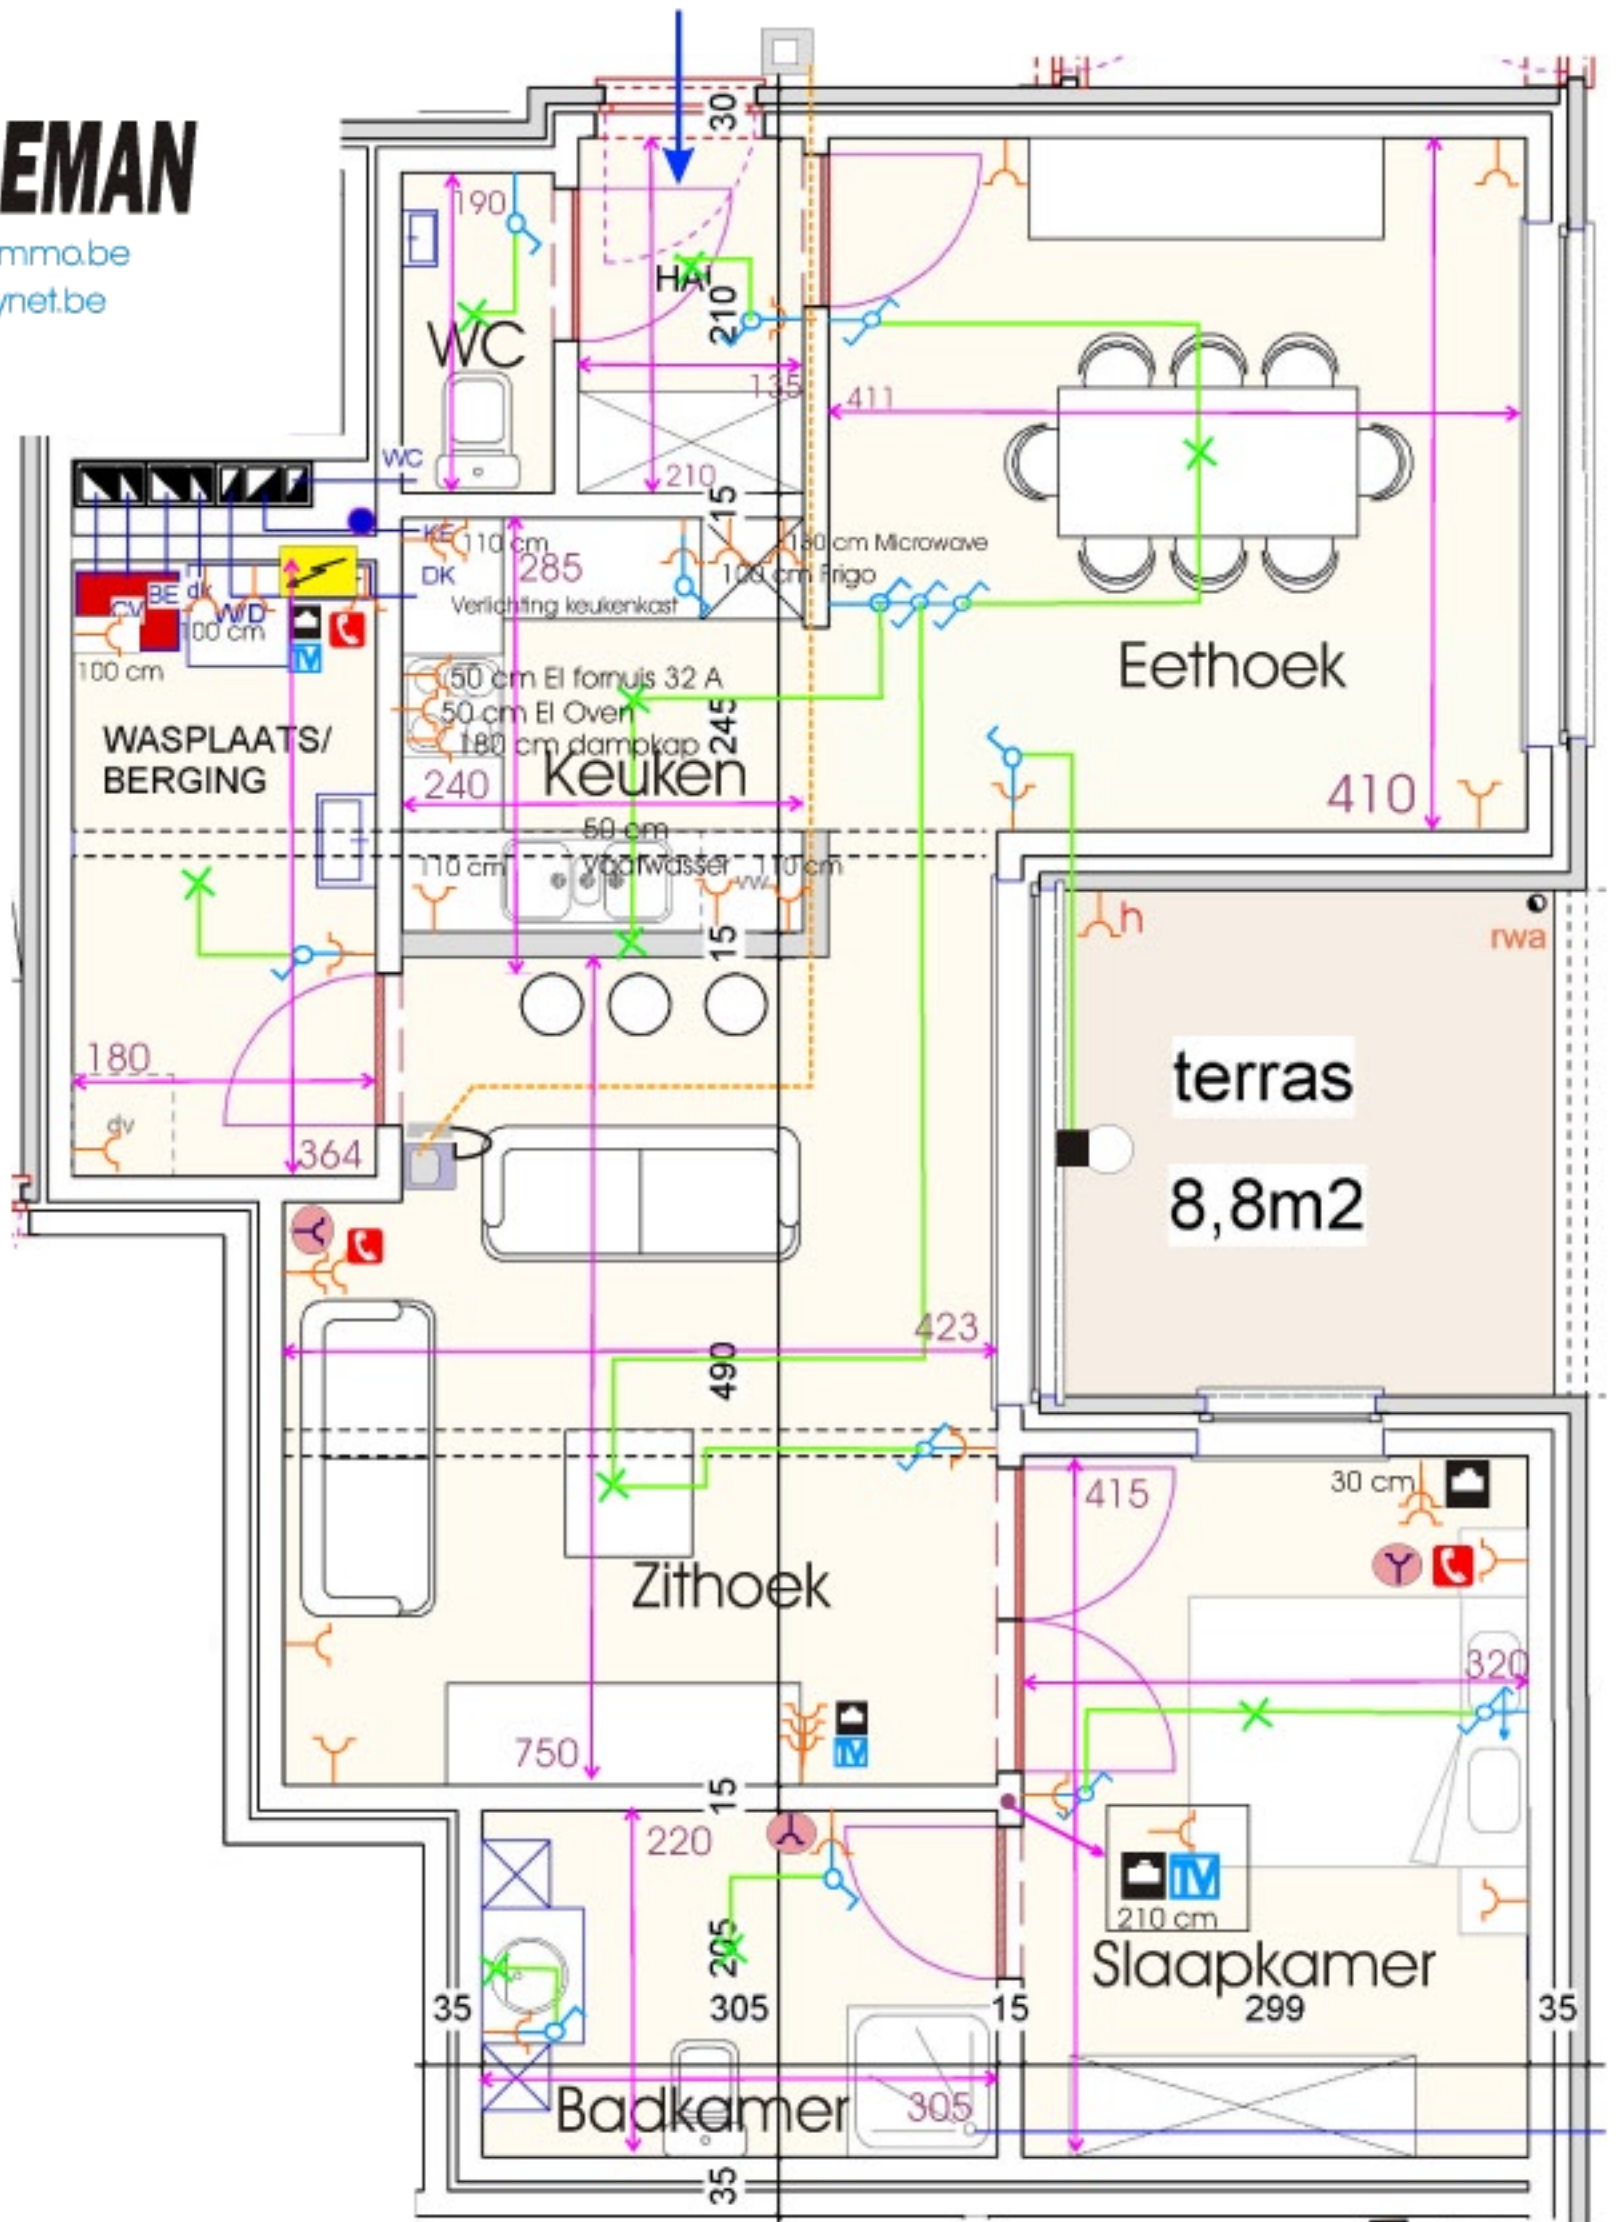

LEMAN

www.leman-immo.be

Leman@skynet.be

NV LEMAN Weg naar Ellikom 16 3670 Meeuwen GSM 0475/242859	
Project : LEMAN III - 18.0 Kantonniestraat	
Index	Onderdeel
A 24/11/2009	Elektriciteit Gelijkvloers
B	
C	
D	
E