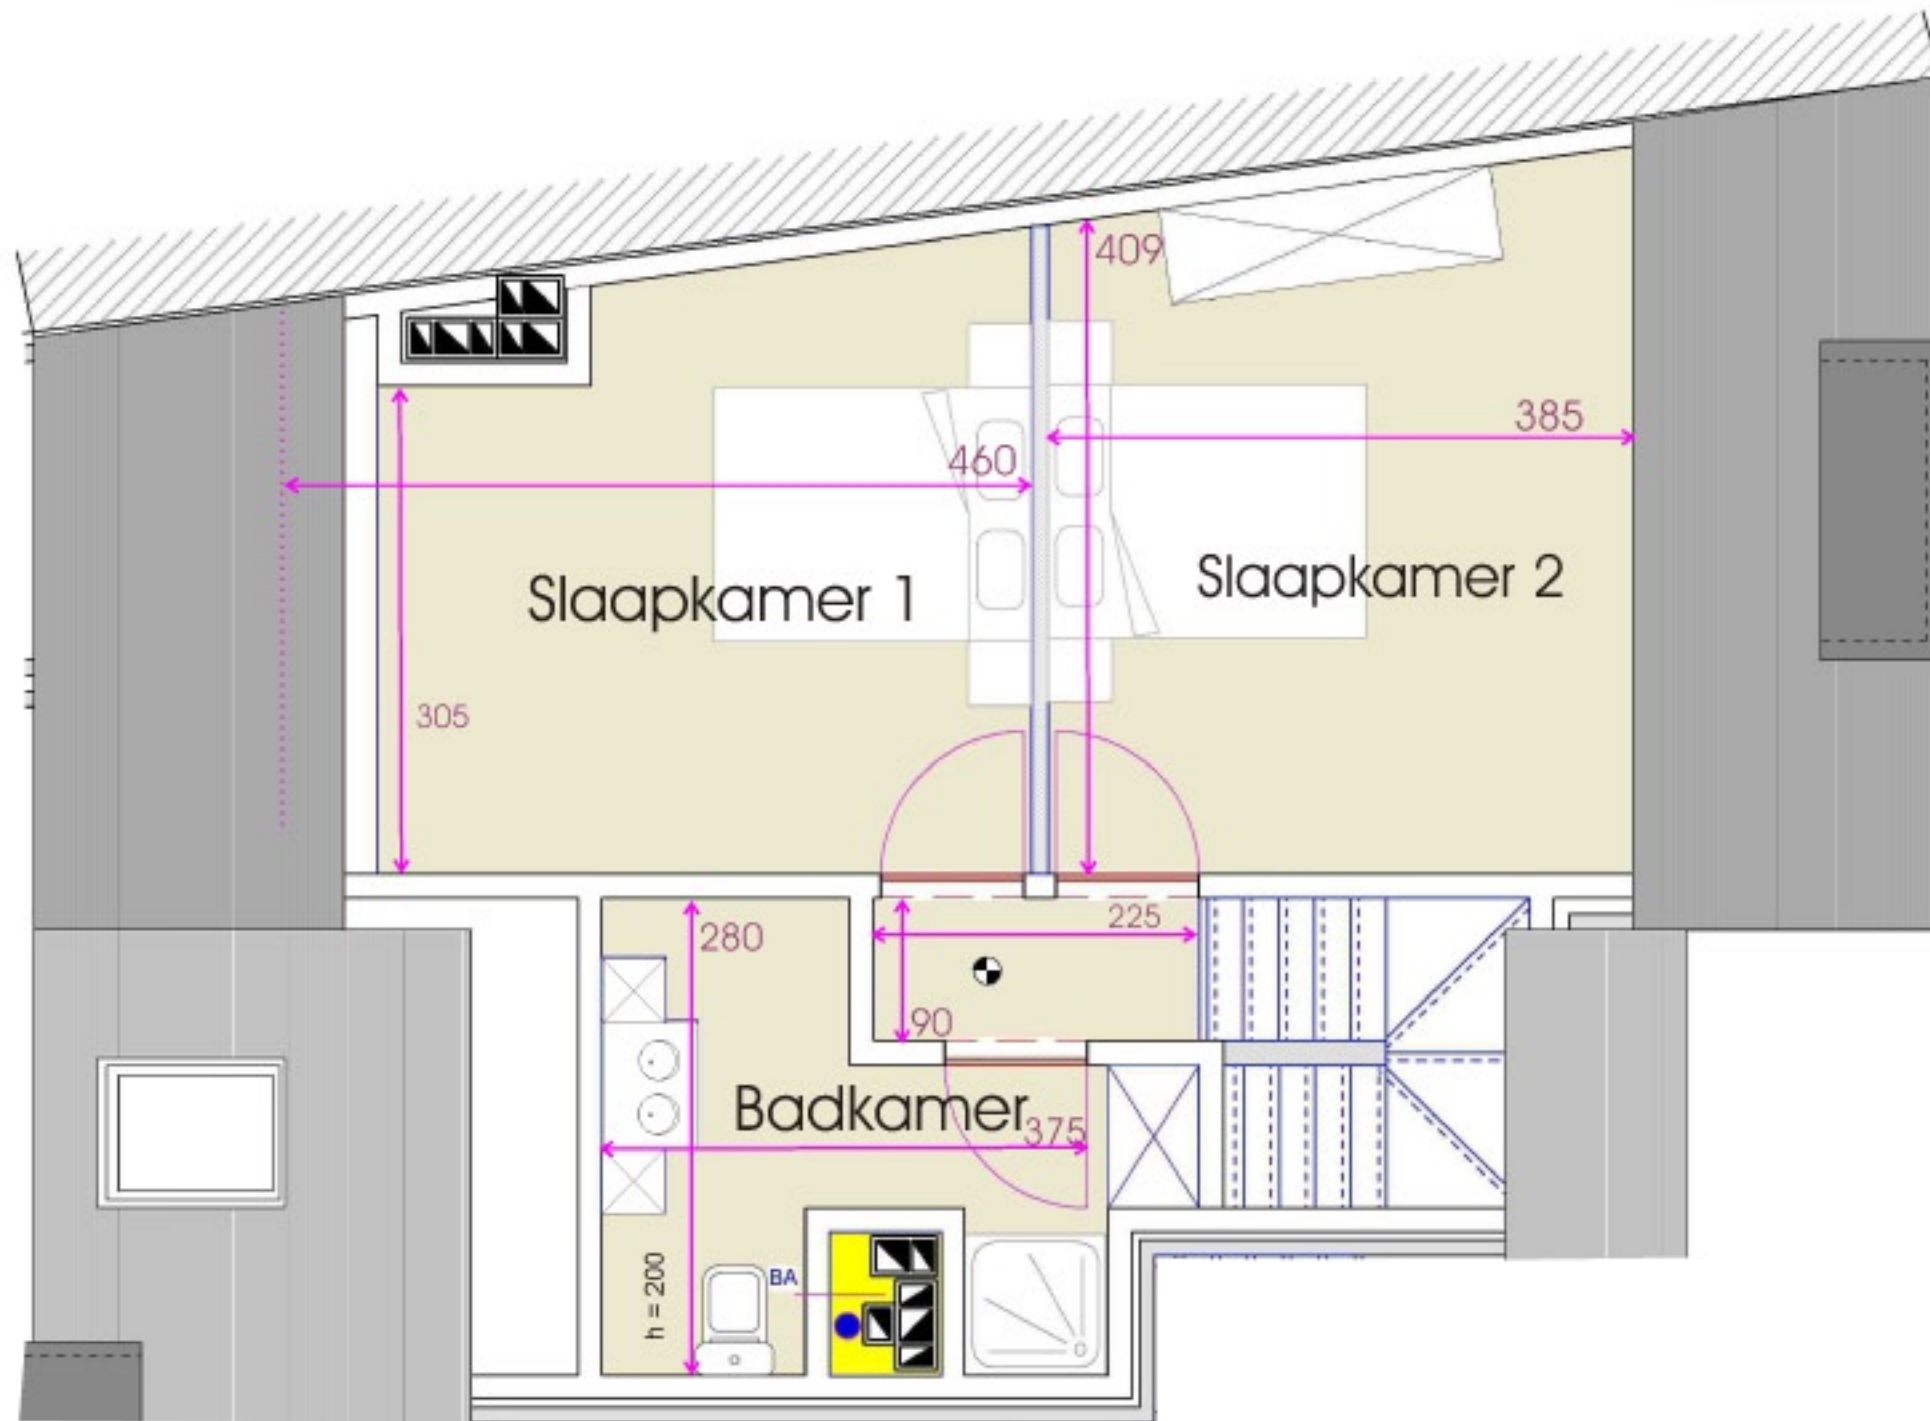

Duplex appartement

NV LEMAN Weg naar Ellikom 16 3670 Meeuwen
GSM 0475/242859

Project : LEMAN III - 16.2a Kantonnieerstraat

Index	Opp.APP 113,8 m²	Onderdeel
A		
B		
C		
D		
E		

2de verdieping

Duplex appartement