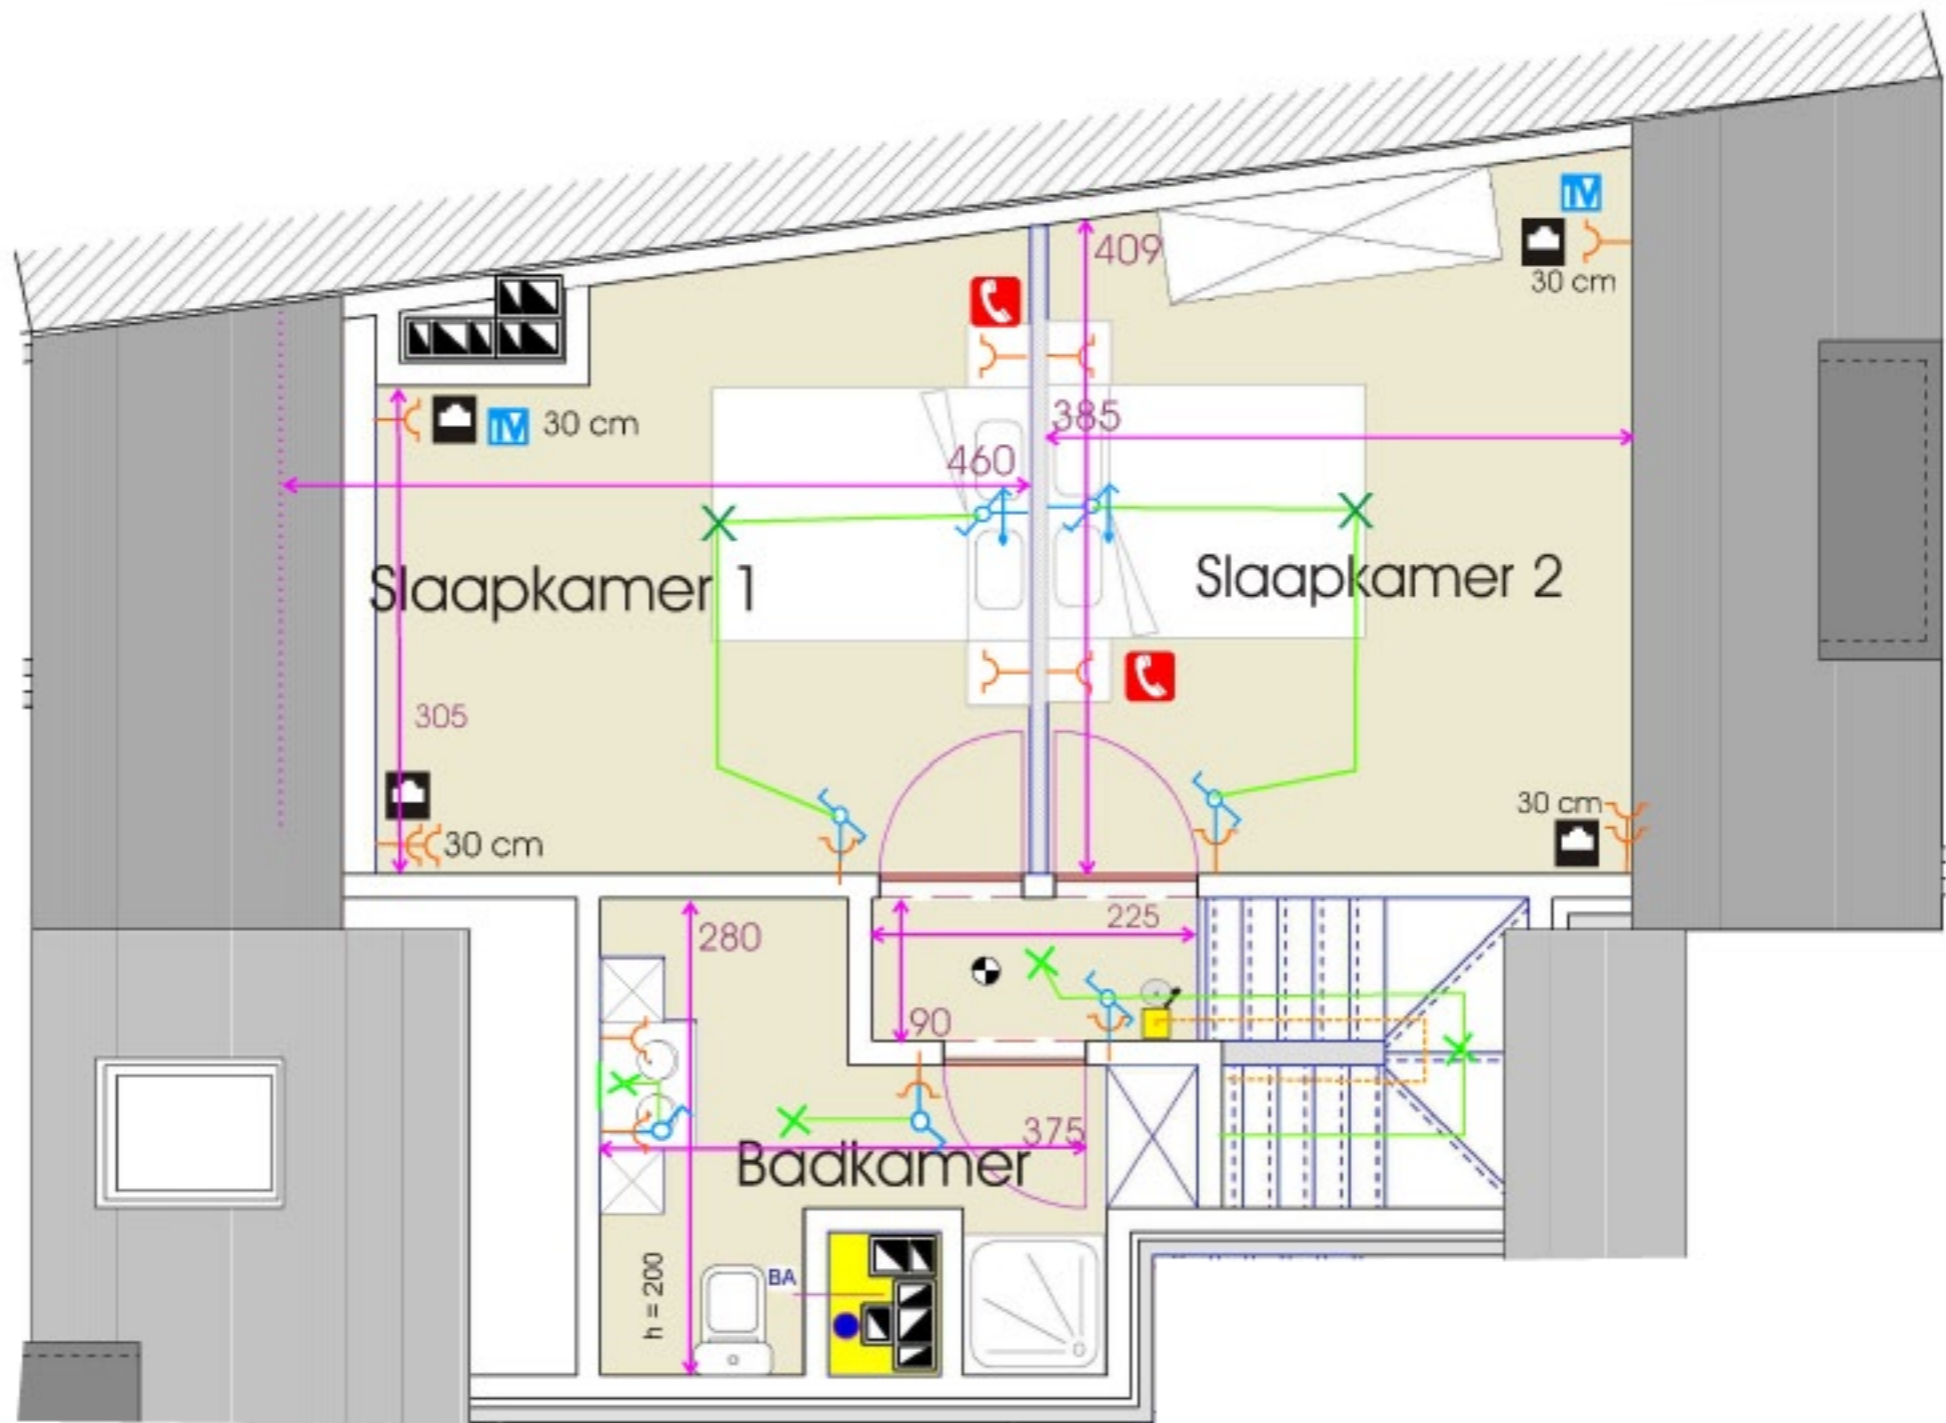

Duplex appartement

NV LEMAN Weg naar Ellikom 16 3670 Meeuwen
GSM 0475/242859

Project : LEMAN III - 16.2a Kantonnieerstraat

Index	Opp.APP 113,8 m²	Onderdeel
A		
B		
C		
D		
E		

2de verdieping

Duplex appartement

NV LEMAN Weg naar Ellikom 16 3670 Meeuwen
GSM 0475/242859

Project :LEMAN III - 16.2b Kantonnieerstraat

Index	Onderdeel
A	3de verdieping
B	
C	
D	
E	

NV LEMAN Weg naar Ellikom 16 3670 Meeuwen		GSM 0475/242859	
Project : LEMAN III -16.2a Kantonnieerstraat			
Index	Opp.APP 113,8 m²	Onderdeel	Elektrische Installatie 2de verdieping
A	24/11/2009		
B			
C			
D			
E			