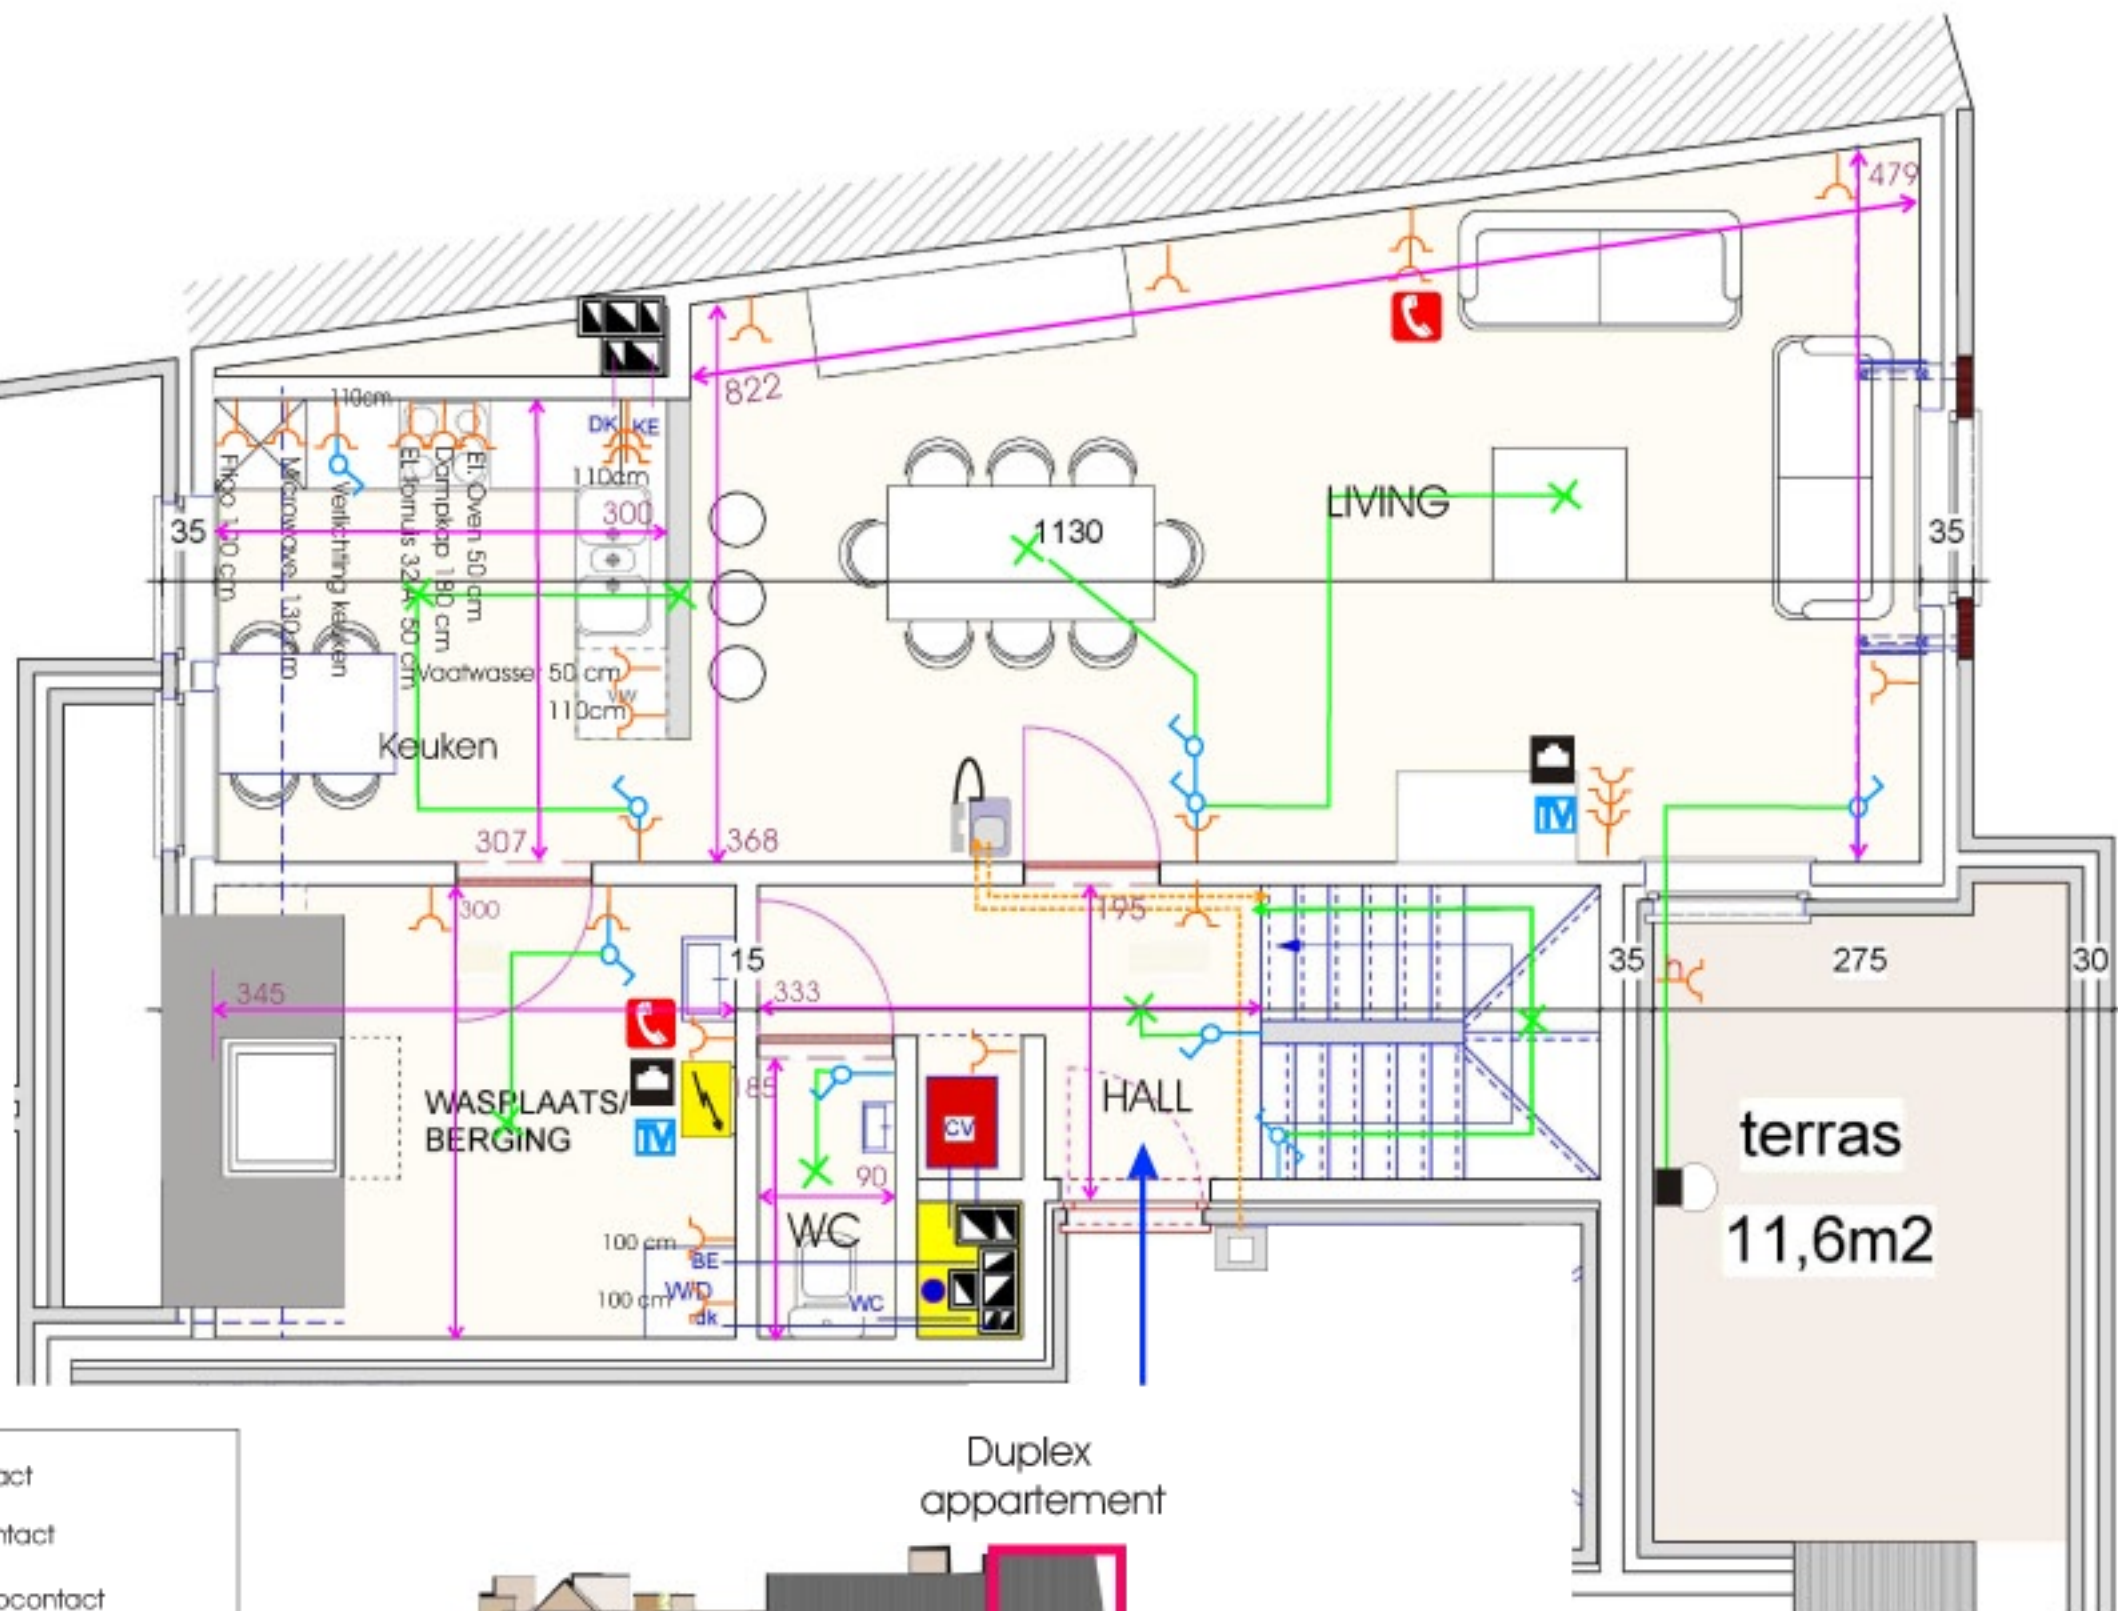

Duplex appartement

NV LEMAN Weg naar Ellikom 16 3670 Meeuwen
GSM 0475/242859

Project : LEMAN III - 16.2a Kantonnieerstraat

Index	Opp.APP 113,8 m²	Onderdeel
A		
B		
C		
D		
E		

2de verdieping

Duplex appartement

NV LEMAN Weg naar Ellikom 16 3670 Meeuwen
GSM 0475/242859

Project :LEMAN III - 16.2b Kantonnieerstraat

Index	Onderdeel
A	3de verdieping
B	
C	
D	
E	

NV LEMAN Weg naar Ellikom 16 3670 Meeuwen		GSM 0475/242859	
Project : LEMAN III -16.2a Kantonnieerstraat			
Index	Opp.APP 113,8 m²	Onderdeel	Elektrische Installatie 2de verdieping
A	24/11/2009		
B			
C			
D			
E			

- | | | | |
|--|-------------------------------|---|------------------------------|
|  | Zekeringkast |  | Enkel Stopcontact |
|  | Drukknop Bel |  | Dubbel Stopcontact |
|  | Bel |  | Waterdicht Stopcontact |
|  | Buiten wandverlichting |  | Enkelpolige schakelaar |
|  | RJ 45-aansluiting |  | Enkelpolige wisselschakelaar |
|  | TV-aansluiting |  | Dubbel polige schakelaar |
|  | Telefoonaansluiting |  | Wand lichtaansluitingspunt |
|  | Video-parlefoon |  | Verbindingsdoos, aftakdoos |
|  | Plafond lichtaansluitingspunt | | |