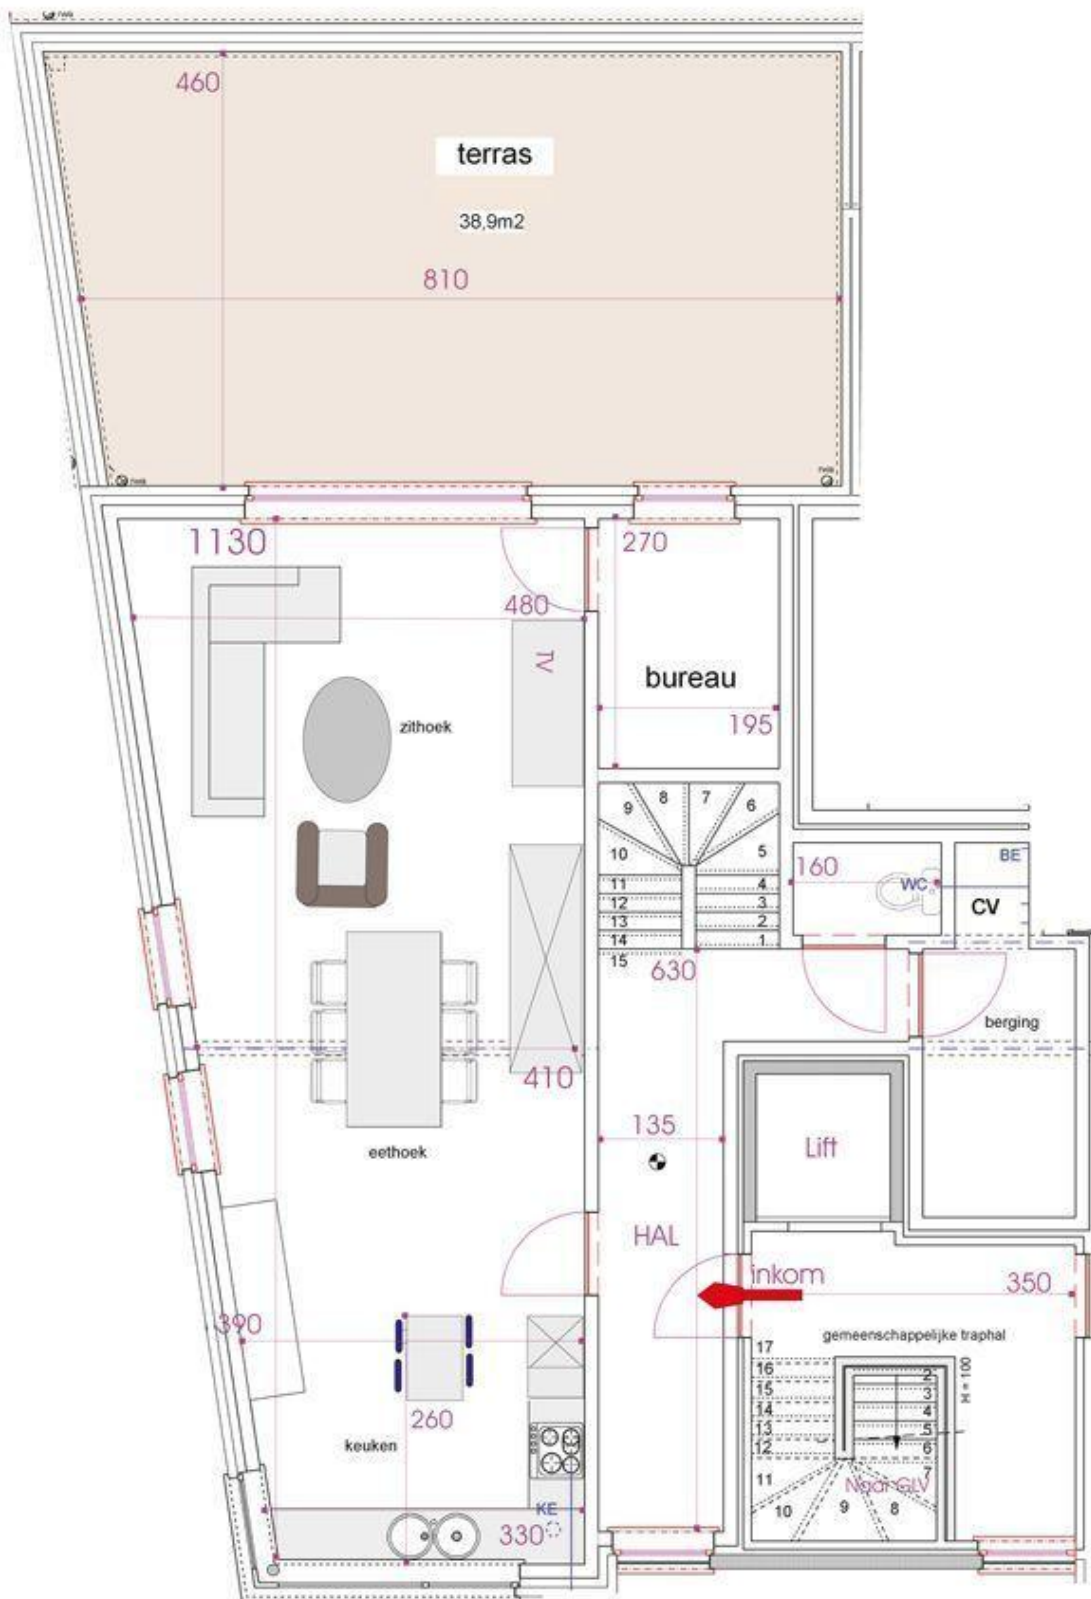

LEMAN_{N.V.}

www.leman-immo.be

leman@skynet.be

NV LEMAN Weg naar Ellikom 16 3670 Meeuwen
GSM 0475/242859

Project : LEMAN V Weg naar Ellikom 18.1

Index	Onderdeel
A	30-04-2012
B	
C	
D	
E	

1ste verdieping