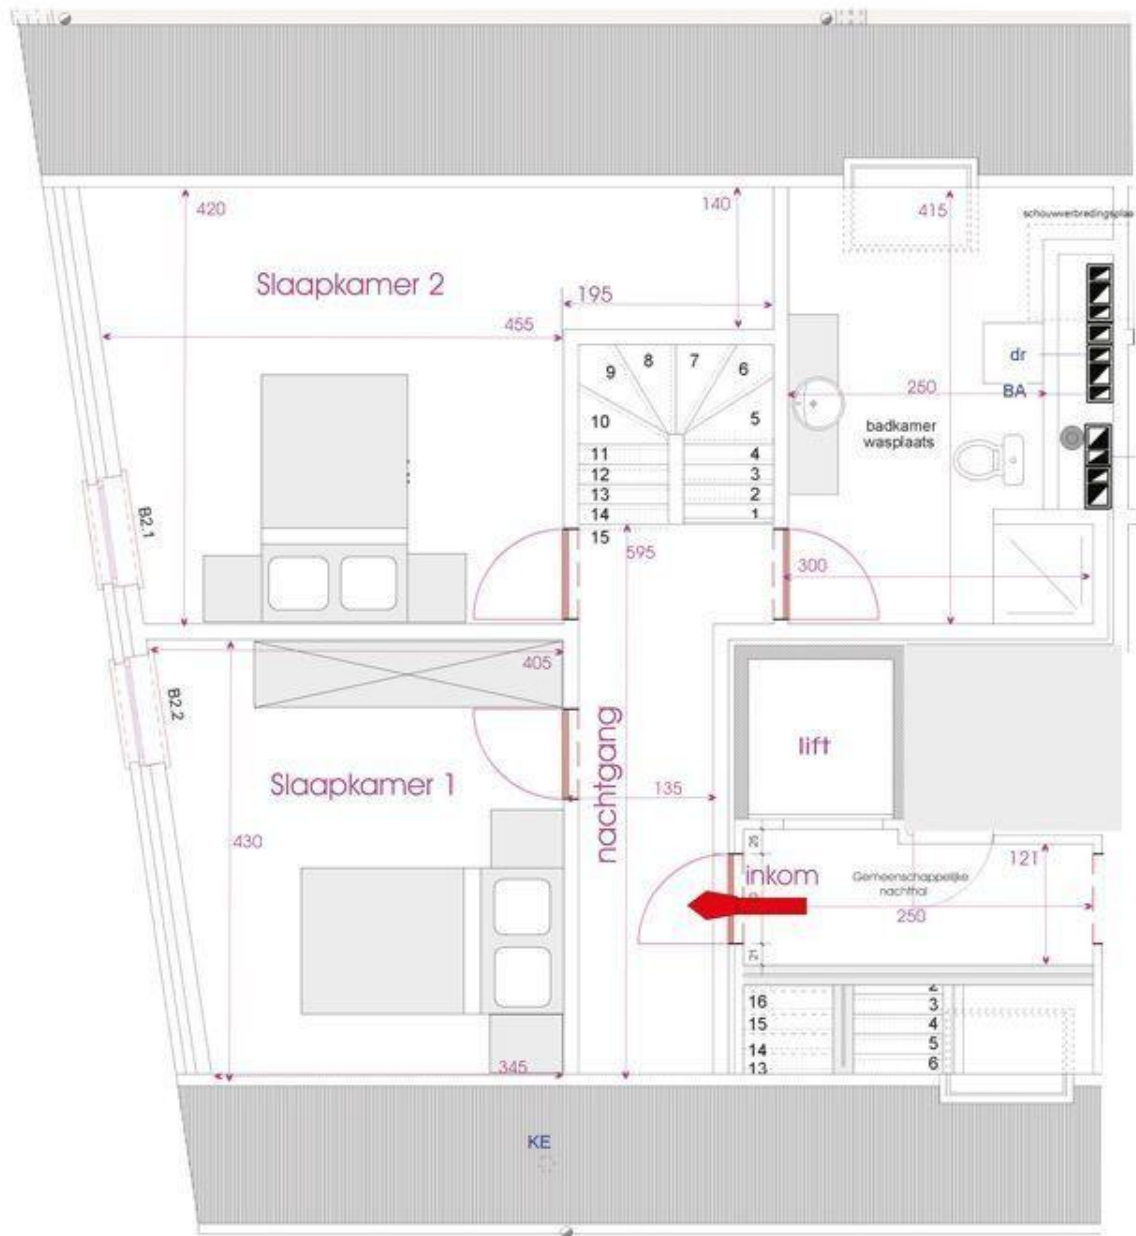

www.leman-immo.be
Leman@skynet.be

NV LEMAN Weg naar Ellikom 16 3670 Meeuwen GSM 0475/242859	
Project : LEMAN V Weg naar Ellikom 18.1	
Index	Onderdeel
A	30-04-2012
B	
C	
D	
E	
2de verdieping Afmetingen	